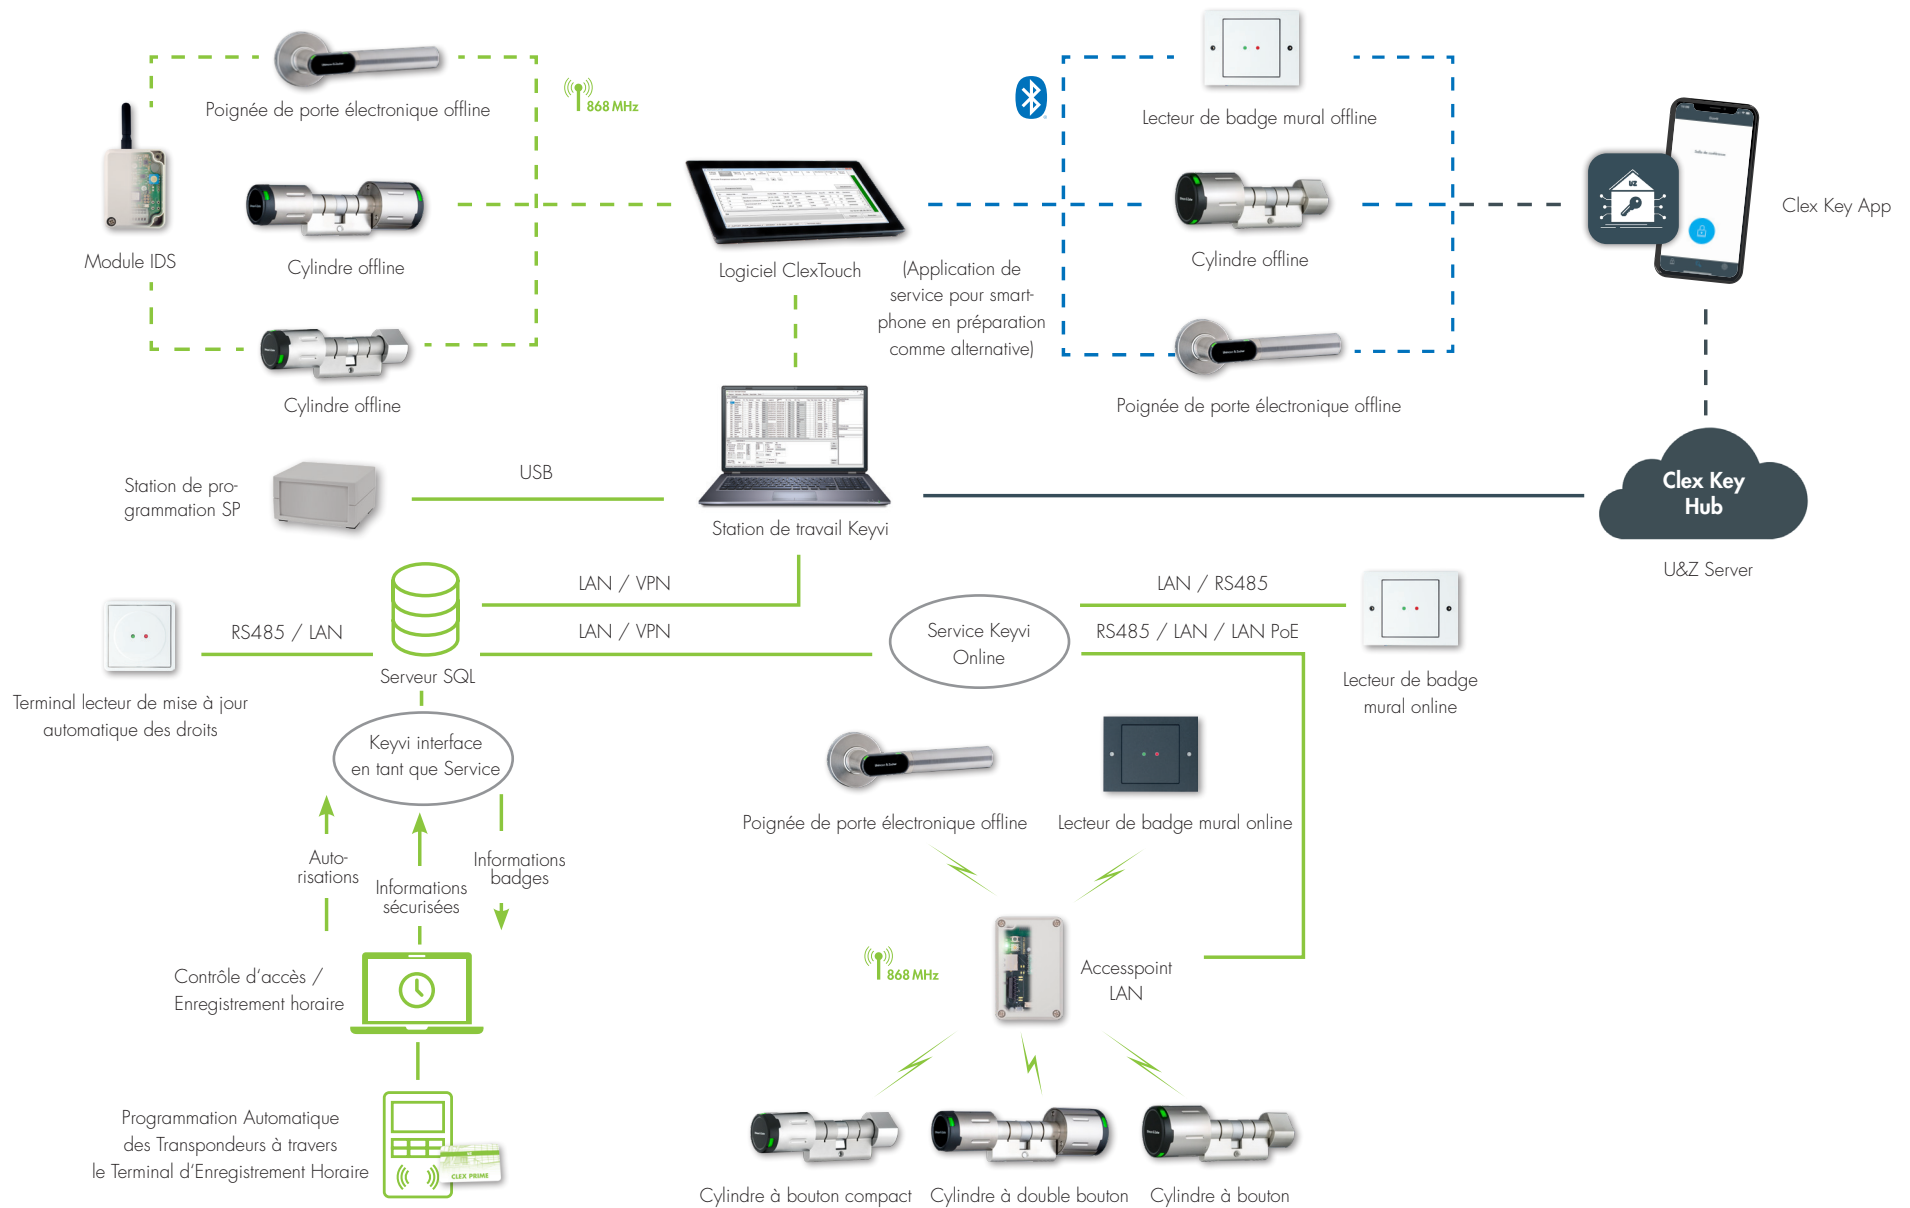

# Architecture du Système Clex prime

# CLEX PRIME

U&Z

868 MHz Connexion radio

Bluetooth® Low Energy

Connexion par câble (LAN, RS485, USB etc.)

Offline (sans fil)

Online (sans fil)