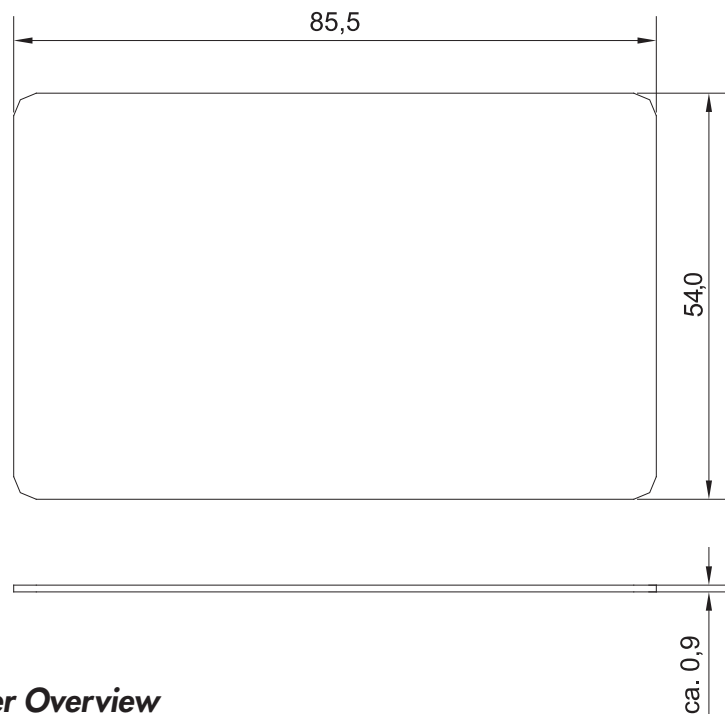

CX6320

Technische Daten | Technical Data

Produktbezeichnung | Product Description	Clex Transponderkarte Clex Transponder Card
Produktnummer | Product Number	CX6320
Abmessungen | Dimensions	ISO-Kartenformat ISO card format
Betriebstemperatur | Operating Temperature	-25° C bis/to +65° C
Lagertemperatur | Storage Temperature	-40° C bis/to +65° C
Lieferbare Transpondervarianten | Available Transponder Versions	125 kHz: EM4450, HITAG 1 13,56 MHz: MIFARE® DESFire®, LEGIC® prime, LEGIC® advant ISO 15693, LEGIC® advant ISO 14443 Hybrid: Verschiedene Hybridschlüssel auf Anfrage erhältlich <i>Different hybrid keys available upon request</i>
Normen | Standards	Abmessungen nach ISO 7816 <i>Dimensions according to ISO 7816</i> 2011/65/EU

Bestellübersicht | Order Overview

Ausführung	Bestell-Nr. | Order No.	Version
Clex Transponderkarte	6320 .000 ..00	Clex Transponder Card
ohne Aufdruck (Standard)	.... 0... ..	without imprint (standard)
mit Aufdruck Batteriewechsel	.... 1... ..	with imprint battery exchange
mit Aufdruck Demontage	.... 2... ..	with imprint disassembly
EM4450 Transponder	.... 00..	EM4450 transponder
HITAG 1 Transponder	.... 10..	HITAG 1 transponder
MIFARE® DESFire® (EV1)	.... 52..	MIFARE® DESFire® (EV1)
LEGIC® advant ISO15693 1024	.... 61..	LEGIC® advant ISO15693 1024
LEGIC® advant ISO14443 2048	.... 62..	LEGIC® advant ISO14443 2048
LEGIC® advant ISO14443 4096	.... 63..	LEGIC® advant ISO14443 4096
Hybridtransponder auf Anfrage	.... 90..	Hybrid transponder upon request

Bitte bei der Bestellung angeben, ob der Transponder für Clex prime oder Clex private-Anlagen benötigt wird!

While placing the order please specify whether the transponder is needed for the Clex prime or Clex private system!