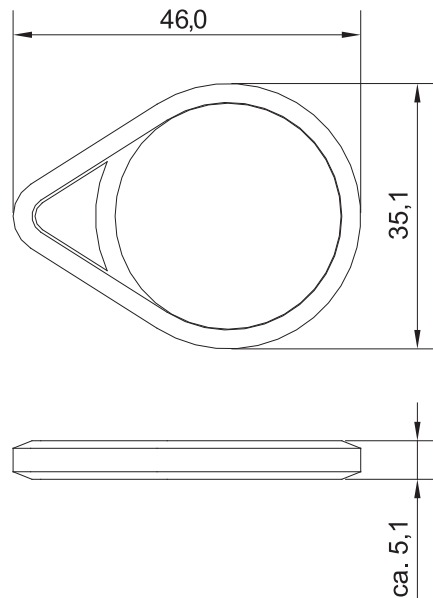

**only for Clex prime system*

CX6330

Technische Daten | Technical Data

Produktbezeichnung <i>Product Description</i>	Clex Transponderanhänger <i>Clex Transponder Key Fob</i>
Produktnummer <i>Product Number</i>	CX6330
Abmessungen <i>Dimensions</i>	46,0 x 35,1 x 5,1 mm
Betriebstemperatur <i>Operating Temperature</i>	-25° C bis/to +65° C
Lagertemperatur <i>Storage Temperature</i>	-40° C bis/to +65° C
Lieferbare Transpondervarianten <i>Available Transponder Versions</i>	125 kHz: EM4450, HITAG 1 13,56 MHz: MIFARE® DESFire®, LEGIC® prime, LEGIC® advant ISO 15693, LEGIC® advant ISO 14443 Hybrid: Verschiedene Hybridschlüssel auf Anfrage erhältlich <i>Different hybrid keys available upon request</i>
Normen <i>Standards</i>	2014/53/EU