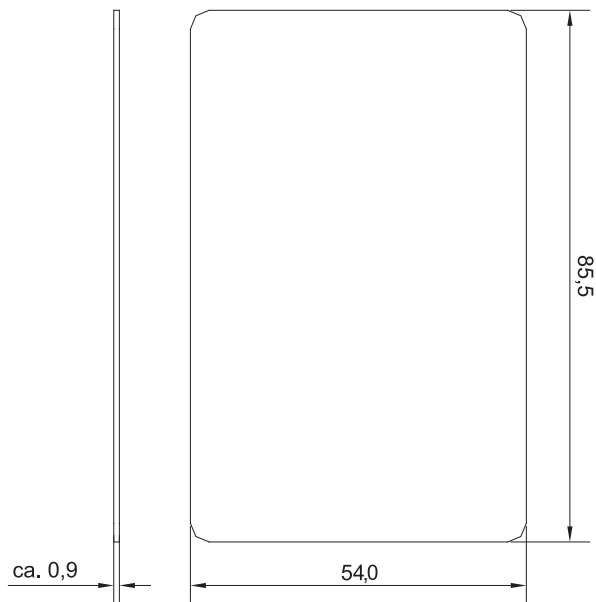

As 13.56 MHz transponder: MIFARE® and LEGIC®

As 125 kHz transponder: EM and HITAG

CX6350

Technische Daten | Technical Data

Produktbezeichnung <i>Product Description</i>	Clex prime Servicekey
Produktnummer <i>Product Number</i>	CX6350
Abmessungen als Karte <i>Dimensions as Card</i>	ISO-Kartenformat <i>ISO card format</i>
Betriebstemperatur <i>Operating Temperature</i>	-25° C bis/to +65° C
Lagertemperatur <i>Storage Temperature</i>	-40° C bis/to +65° C
Einsatzbereich <i>Usability</i>	Innen- und Außenbereich <i>Indoor and Outdoor</i>
Lieferbare Transpondervarianten <i>Available Transponder Versions</i>	125 kHz: EM, HITAG 13,56 MHz: MIFARE®, LEGIC®
Normen <i>Standards</i>	2011/65/EU