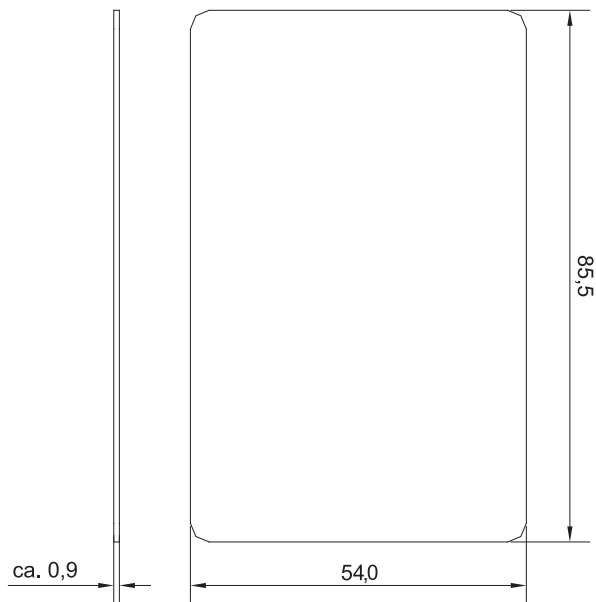

CX6350

Technische Daten | Technical Data

Produktbezeichnung <i>Product Description</i>	Clex prime Servicekey
Produktnummer <i>Product Number</i>	CX6350
Abmessungen als Karte <i>Dimensions as Card</i>	ISO-Kartenformat <i>ISO card format</i>
Betriebstemperatur <i>Operating Temperature</i>	-25° C bis/to +65° C
Lagertemperatur <i>Storage Temperature</i>	-40° C bis/to +65° C
Einsatzbereich <i>Usability</i>	Innen- und Außenbereich <i>Indoor and Outdoor</i>
Lieferbare Transpondervarianten <i>Available Transponder Versions</i>	125kHz: EM, HITAG 13,56 MHz: MIFARE®, LEGIC®
Normen <i>Standards</i>	2011/65/EU