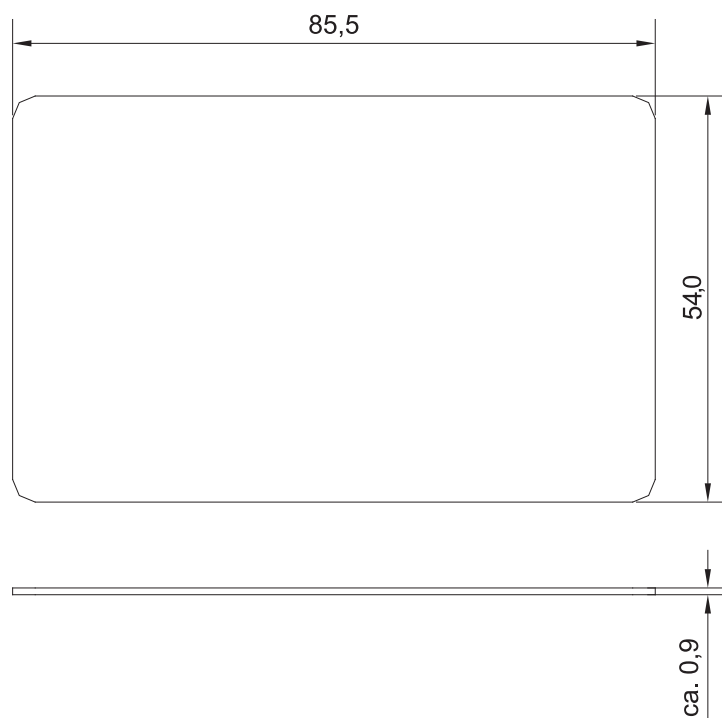

13.56 MHz transponder: MIFARE® DESFire®

CX6354

Technische Daten | Technical Data

Produktbezeichnung Product Description	Clex prime Crypto-System-Key Clex prime Crypto System Key
Produktnummer Product Number	CX6354
Abmessungen Dimensions	ISO-Kartenformat ISO card format
Betriebstemperatur Operating Temperature	-25° C bis/to +65° C
Lagertemperatur Storage Temperature	-40° C bis/to +65° C
Normen Standards	Abmessungen nach ISO 14443, Part2 Dimensions according to ISO 14443, part 2 2011/65/EU