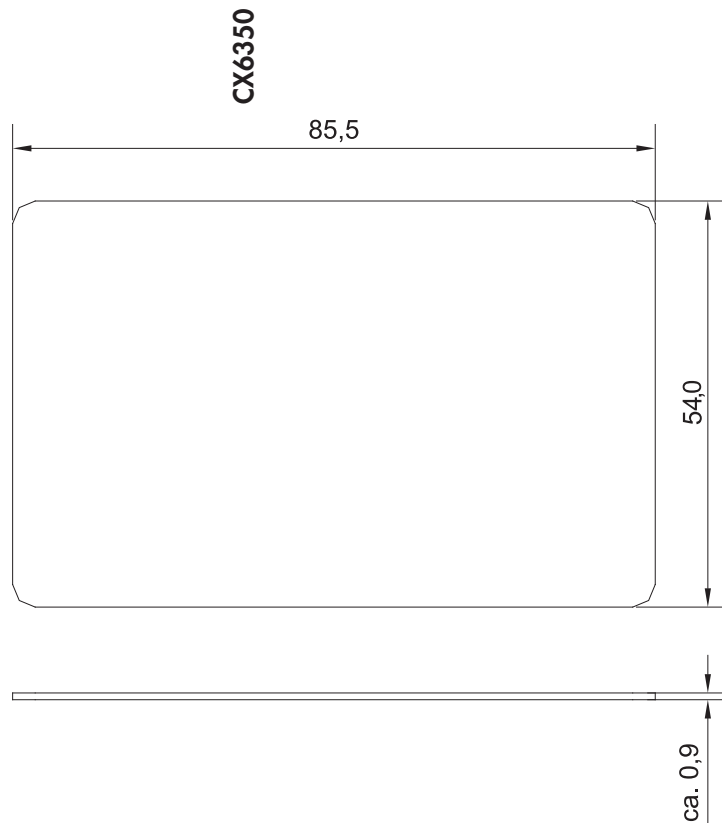

## Technische Daten | Technical Data

Produktbezeichnung   <i>Product Description</i>	Clex prime Crypto-System-Key Clex prime Crypto System Key
Produktnummer   <i>Product Number</i>	CX6354
Abmessungen   <i>Dimensions</i>	ISO-Kartenformat   <i>ISO card format</i>
Betriebstemperatur   <i>Operating Temperature</i>	-20° C bis/to +65° C
Lagertemperatur   <i>Storage Temperature</i>	-40° C bis/to +65° C
Normen   <i>Standards</i>	2014/53/EU