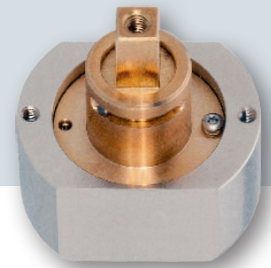

Möbelschlossadapter

für CX6120, CX2120 und CX8120

Furniture Lock Adapter

for CX6120, CX2120 and CX8120

CX6719

Clex Möbelschlossadapter

Das Clex Zylindergehäuse Scandinavian Oval ist ein mechanischer Doppel- oder Halbzylinder zur Aufnahme der elektronischen und mechanischen Knäufe der Clex prime, Clex private und Clex public Systeme.

Mittels einfachem Auf- und Umstecken der Knäufe können verschiedene Produkte konfektioniert werden. So ist es möglich, nachträglich von einseitiger elektronischer Berechtigung (1 elektronischer und 1 mechanischer Knauf) auf beidseitige elektronische Berechtigung (2 elektronische Knäufe) umzurüsten.

Eigenschaften

Geeignet für den Einbau in z. B. Aktenschränke und Umkleide-schränke oder Möbeltüren

Einfaches Aufstecken des elektronischen Knaufmoduls

Einsatzgebiet

Verwendbar mit den Knaufmodulen CX6120, CX2120, CX8120

Als Ersatzteil für CX6190, CX2190 und CX8190

Clex Furniture Lock Adapter

The Clex half cylinder body is a mechanical half cylinder for accepting the electronic knobs of the Clex prime, Clex private and Clex public systems.