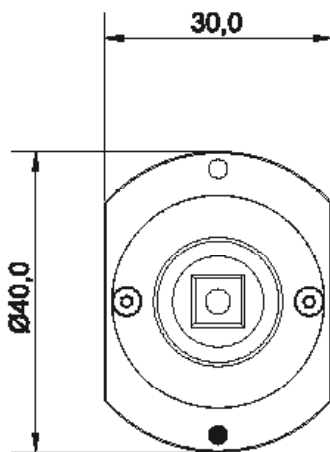

CX6719

Technische Daten | Technical Data

| | |
|---|--|
| Produktbezeichnung Product Description | Clex Möbelschlossadapter für CX6120, CX2120, CX8120 <i>Clex Furniture Lock Adapter for CX6120, CX2120, CX8120</i> |
| Produktnummer Product Number | CX6719 |
| Länge Length | Länge = 30,0 mm, \varnothing = 40,0 mm <i>Length = 30.0 mm, \varnothing = 40.0 mm</i> |
| Einbauort Mounting Location | Innen- und Außenbereich Beim Einsatz im Außenbereich sind die äußeren Rahmenbedingungen zu prüfen. <i>Indoor and outdoor application</i> <i>For outdoor application, the ambient conditions must be verified.</i> |