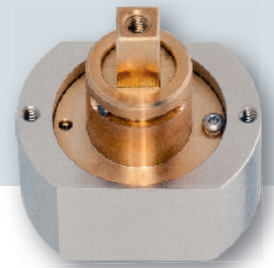

Möbelschlossadapter

für CX6120, CX2120 und CX8120

Furniture Lock Adapter

for CX6120, CX2120 and CX8120

CX6719

Clex Möbelschlossadapter

Das Clex Zylindergehäuse Scandinavian Oval ist ein mechanischer Doppel- oder Halbzylinder zur Aufnahme der elektronischen und mechanischen Knäufe der Clex prime, Clex private und Clex public Systeme.

Mittels einfachem Auf- und Umstecken der Knäufe können verschiedene Produkte konfektioniert werden. So ist es möglich, nachträglich von einseitiger elektronischer Berechtigung (1 elektronischer und 1 mechanischer Knauf) auf beidseitige elektronische Berechtigung (2 elektronische Knäufe) umzurüsten.

Als Ersatzteil für CX6190, CX2190 und CX8190

Clex Furniture Lock Adapter

The Clex half cylinder body is a mechanical half cylinder for accepting the electronic knobs of the Clex prime, Clex private and Clex public systems.