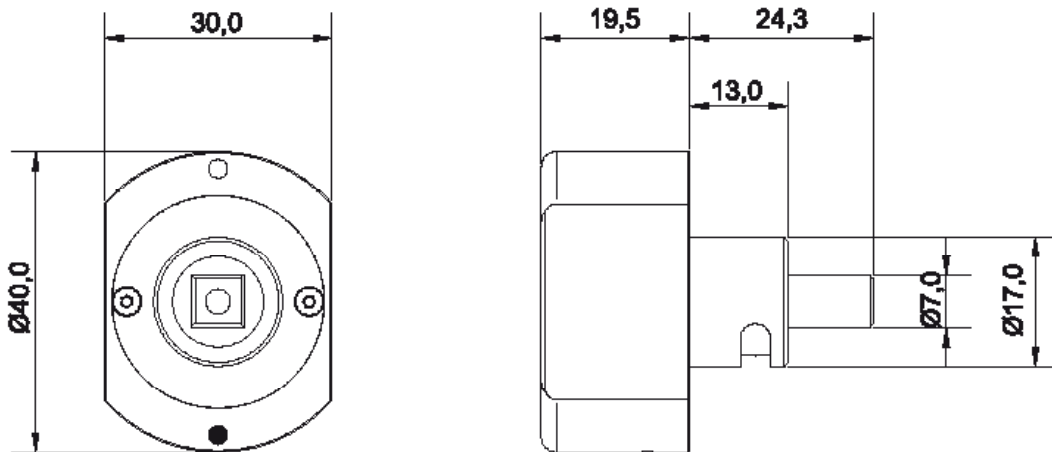

CX6719

Technische Daten | *Technical Data*

Produktbezeichnung Product Description	Clex Möbelschlossadapter für CX6120, CX2120, CX8120 <i>Clex Furniture Lock Adapter for CX6120, CX2120, CX8120</i>
Produktnummer Product Number	CX6719
Länge Length	Länge = 30,0 mm, Ø = 40,0 mm <i>Length = 30.0 mm, Ø = 40.0 mm</i>
Einbauort Mounting Location	Innen- und Außenbereich Beim Einsatz im Außenbereich sind die äußeren Rahmenbedingungen zu prüfen. <i>Indoor and outdoor application</i> <i>For outdoor application, the ambient conditions must be verified.</i>