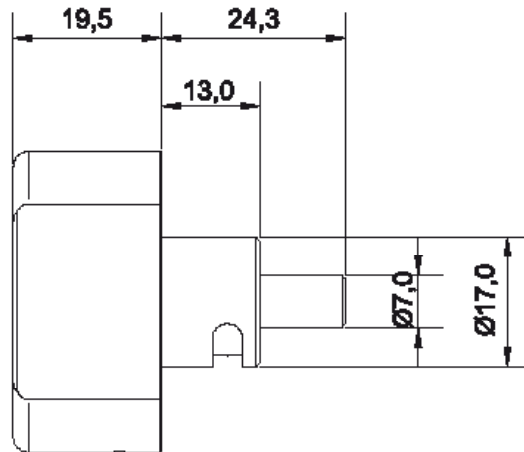

CX6719

Technische Daten | Technical Data

| | |
|---|--|
| Produktbezeichnung Product Description | Clex Möbelschlossadapter für CX6120, CX2120, CX8120 <i>Clex Furniture Lock Adapter for CX6120, CX2120, CX8120</i> |
| Produktnummer Product Number | CX6719 |
| Länge Length | Länge = 30,0 mm, \varnothing = 40,0 mm <i>Length = 30.0 mm, \varnothing = 40.0 mm</i> |
| Einbauort Mounting Location | Innen- und Außenbereich Beim Einsatz im Außenbereich sind die äußeren Rahmenbedingungen zu prüfen. <i>Indoor and outdoor application</i> <i>For outdoor application, the ambient conditions must be verified.</i> |