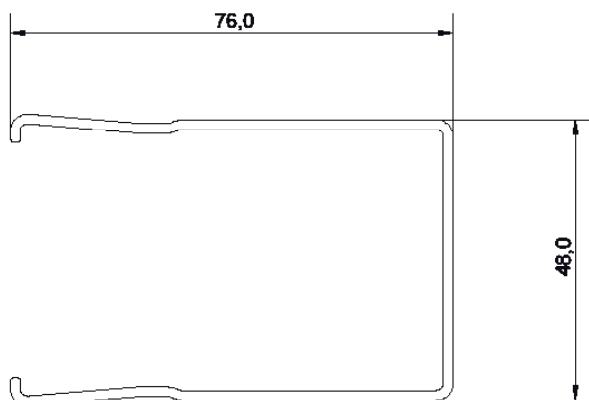

Clex Battery Exchange Tools

At the cabinet lock, the battery compartment will be unlocked by inserting the battery exchange tool.

In case of the compact knob module, the casing is authorized for removal by using a magnet.

Using the battery clip, the locking pins on the knob module can be pressed in and the casing can then be removed, provided that the unlocking pins have been previously opened using electronic authorization. The Clex battery replacement tool is also suitable for outdoor knobs.

Batteriewechselwerkzeug für Knäufmodul
Battery Exchange Tool for Knob Module