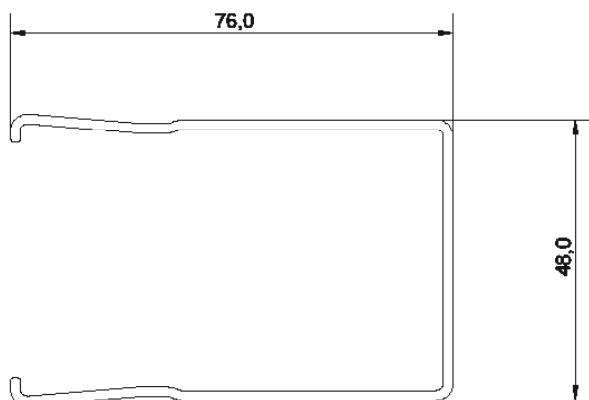

Clex Battery Exchange Tools

At the cabinet lock, the battery compartment will be unlocked by inserting the battery exchange tool.

In case of the compact knob module, the casing is authorized for removal by using a magnet.

Using the battery clip, the locking pins on the knob module can be pressed in and the casing can then be removed, provided that the unlocking pins have been previously opened using electronic authorization. The Clex battery replacement tool is also suitable for outdoor knobs.

Batteriewechselwerkzeug für Knaufmodul
Battery Exchange Tool for Knob Module