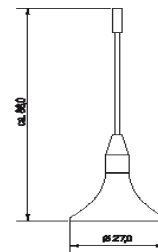

*Variante mit 868 MHz

Clex External Antenna

The Clex external antenna work with the radio modules CX6920, CX6922, CX6932 and CX6934 and with the wall readers CX6132* and CX2132* to increase the range.

Depending on the range requirements and the conditions at the site, different antenna sizes are available.

Properties

Various versions depending on the requirements in the building

Easy installation of the antenna on the radio module

*version with 868 MHz

Bestellübersicht | Order Overview

Ausführung	Bestell-Nr. Order No.	Version
Clex Externe Antenne für CX6132, CX2132, CX6920, CX6922, CX6932 und CX6934	6816 0000 000.	Clex external Antenna for CX6132, CX2132, CX6920, CX6922, CX6932 and CX6934
Antenne 868 SMA, Typ UZ1 kurz, Länge: 41,0 mm0	Antenna 868 SMA, type UZ1 short, length: 41.0 mm
Antenne 868 SMA, Typ UZ2 lang, Länge: 220,0 mm*1	Antenna 868 SMA, type UZ2 long, length: 220.0 mm*
Magnetfußantenne 868 SMA, Kabellänge 2,5 m2	Magnetic antenna 868 SMA, cable length 2.5 m
Magnetfußantenne 868 SMB, Kabellänge 2,0 m3	Magnetic antenna 868 SMB, cable length 2.0 m
Magnetfußantenne 868 SMB, Kabellänge 5,0 m6	Magnetic antenna 868 SMB, cable length 5.0 m
Antennenverlängerung, SMA, Kabellänge 5,0 m4	Antenna extension, SMA, cable length 5.0 m
Antennenverlängerung, SMA, Kabellänge 2,5 m5	Antenna extension, SMA, cable length 2.5 m
Antennenverlängerung, SMB auf SMA, Kabellänge 5 m7	Antenna extension, SMB to SMA, cable length 5 m
Antennenverlängerung, SMB auf SMA, Kabellänge 2,5 m8	Antenna extension, SMB to SMA, cable length 2.5 m