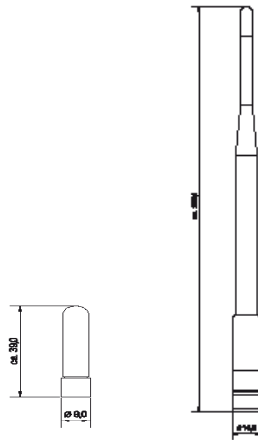

Eigenschaften

Verschiedene Varianten je nach Anforderung im Objekt

Einfaches Anbringen der Antenne auf das Funkmodul

*Variante mit 868 MHz