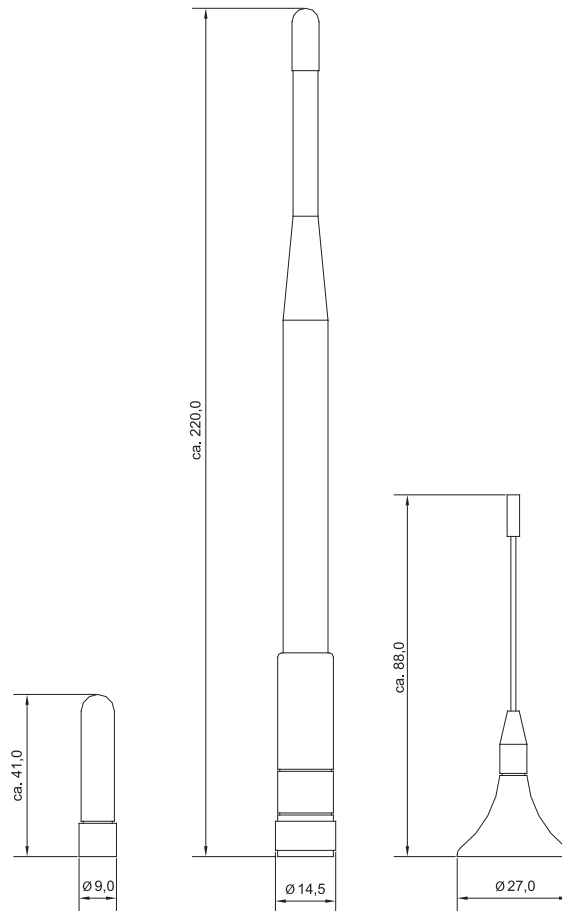

<b>Produktbezeichnung   Product Description</b>	Clex Externe Antenne Clex External Antenna
<b>Produktnummer   Product Number</b>	CX6816
<b>Längen   Lengths</b>	41,0 mm, 220,0 mm, 88,0 mm
<b>Betriebstemperatur   Operating Temperature</b>	-20° C bis/to +65° C
<b>Lagertemperatur   Storage Temperature</b>	-40° C bis/to +65° C
<b>Einbauort   Mounting Location</b>	Innenbereich Indoor application