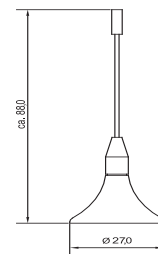

*Variante mit 868 MHz

Clex External Antenna

The Clex external antenna work with the radio modules CX6920, CX6922, CX6932 and CX6934 and with the wall readers CX6132* and CX2132* to increase the range.

Depending on the range requirements and the conditions at the site, different antenna sizes are available.

Properties

Various versions depending on the requirements in the building

Easy installation of the antenna on the radio module

*version with 868 MHz

Bestellübersicht | Order Overview

Ausführung	Bestell-Nr. Order No.	Version
Clex Externe Antenne für CX6132, CX2132, CX6920, CX6922, CX6932 und CX6934	6816 0000 000.	Clex external Antenna for CX6132, CX2132, CX6920, CX6922, CX6932 and CX6934
Antenne 868 SMA, Typ UZ1 kurz, Länge: 41,0 mm0	Antenna 868 SMA, type UZ1 short, length: 41.0 mm
Antenne 868 SMA, Typ UZ2 lang, Länge: 220,0 mm*1	Antenna 868 SMA, type UZ2 long, length: 220.0 mm*
Magnetfußantenne 868 SMA, Kabellänge 2,5 m2	Magnetic antenna 868 SMA, cable length 2.5 m
Magnetfußantenne 868 SMB, Kabellänge 2,0 m3	Magnetic antenna 868 SMB, cable length 2.0 m
Magnetfußantenne 868 SMB, Kabellänge 5,0 m6	Magnetic antenna 868 SMB, cable length 5.0 m
Antennenverlängerung, SMA, Kabellänge 5,0 m4	Antenna extension, SMA, cable length 5.0 m
Antennenverlängerung, SMA, Kabellänge 2,0 m5	Antenna extension, SMA, cable length 2.0 m
Antennenverlängerung, SMB auf SMA, Kabellänge 5 m7	Antenna extension, SMB to SMA, cable length 5 m
Antennenverlängerung, SMB auf SMA, Kabellänge 2,5 m8	Antenna extension, SMB to SMA, cable length 2.5 m