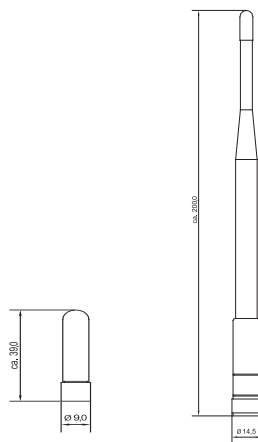

Eigenschaften

Verschiedene Varianten je nach Anforderung im Objekt

Einfaches Anbringen der Antenne auf das Funkmodul

*Variante mit 868 MHz