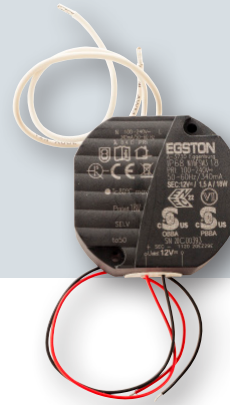

Netzteile

Power Supply Units

Abb. UP-Dosen Netzteil
Fig. Flush mounted socket power supply

CX6818

Clex Netzteil für Wandleser

Das Netzteil ist für die Spannungsversorgung der Clex Wandleser und Funkmodule zuständig. Es sind verschiedene Varianten für die unterschiedlichen Anforderungen im Objekt lieferbar.

Clex Power Supply Unit for Wall Mounted Reader

The power supply unit supplies power to the Clex wall mounted reader and radio modules. Different versions are available for the various requirements in the building.

Bestellübersicht | Order Overview

Ausführung	Bestell-Nr. Order No.	Version
Netzteile	6818 0000 000.	Power Supply Units
UP-Dosen Netzteil für Wandleser 12V 0	Flush mounted socket power supply for wall mounted reader 12V
Steckernetzteil 1	Wall power supply