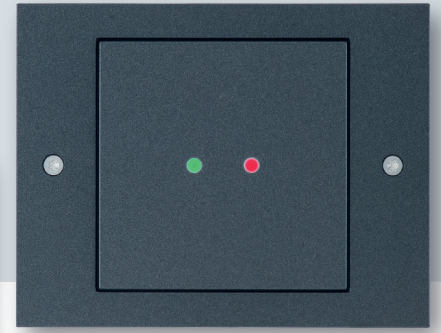

Wandleser Gehäuse

Cover for Wall Mounted Reader

CX6830

Clex Wandleser Gehäuse

Mit den verschiedenen Clex Wandleser Blenden und Gehäusen (Gira S-Color, Gira TX-44, Aufputz, Unterputz) sind vielfältige Einbaumöglichkeiten realisierbar.

Die Wandleser CX6132, CX2132 und CX8132 sowie das automatische Programmierterminal CX6552 sind in Unter- und Aufputzvarianten für den Innenbereich erhältlich. Die Aufputzvarianten werden im Gira S-Color Gehäuse geliefert. Die Unterputzvarianten werden wahlweise mit Gira S-Color oder Gira TX-44 Blende geliefert.

Clex Cover for Wall Mounted Reader

With the different Clex covers and housings (Gira S-Color, Gira TX-44, surface-mounted, flush-mounted), manifold installation possibilities can be realized.

The wall mounted readers CX6132, CX2132 and CX8132 as well as the automatic programming terminal CX6552 are available as flush-mounted and surface-mounted versions for the inside. The surface-mounted versions are delivered in the Gira S-Color housing. The flush-mounted versions are optionally delivered with Gira S-Color or Gira TX-44 cover