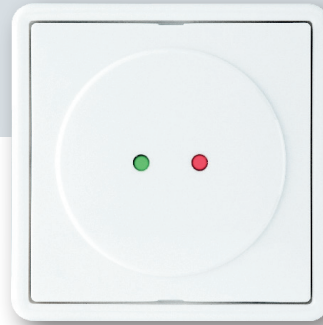

Wandleser Gehäuse

Cover for Wall Mounted Reader

CX6830

Clex Wandleser Gehäuse

Mit den verschiedenen Clex Wandleser Blenden und Gehäusen (Gira S-Color, Gira TX-44, Aufputz, Unterputz) sind vielfältige Einbaumöglichkeiten realisierbar.

Die Wandleser CX6132, CX2132 und CX8132 sowie das automatische Programmierterminal CX6552 sind in Unter- und Aufputzvarianten für den Innenbereich erhältlich. Die Aufputzvarianten werden im Gira S-Color Gehäuse geliefert. Die Unterputzvarianten werden wahlweise mit Gira S-Color oder Gira TX-44 Blende geliefert.

Clex Cover for Wall Mounted Reader

With the different Clex covers and housings (Gira S-Color, Gira TX-44, surface-mounted, flush-mounted), manifold installation possibilities can be realized.

The wall mounted readers CX6132, CX2132 and CX8132 as well as the automatic programming terminal CX6552 are available as flush-mounted and surface-mounted versions for the inside. The surface-mounted versions are delivered in the Gira S-Color housing. The flush-mounted versions are optionally delivered with Gira S-Color or Gira TX-44 cover