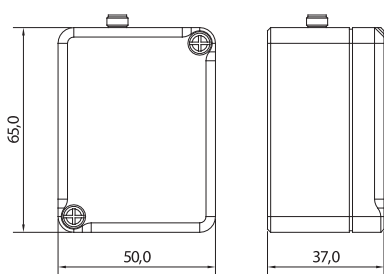

Easy-to-install housings

Control through remote reader (e.g. finger print, PIN keypad, etc.) via potential-free contact

Encoded data transmission (AES 128 bit)

CX6932

Technische Daten | Technical Data

Produktbezeichnung Product Description	Clex prime Funkschaltmodul Clex prime Radio Switching Module
Produktnummer Product Number	CX6932
Abmessungen Dimensions	Graues Gehäuse Grey housing: 65,0 x 50,0 x 37,0 mm Weißes ovales Gehäuse White oval housing: 172,0 x 110,0 x 34,5 mm Weißes rechteckiges Gehäuse White rectangular housing: 170,7 x 109,0 x 33,0 mm
Stromversorgung Power Supply	Versorgungsspannung 8-12 V= oder 8-10 V~ Leistungsaufnahme typ. 0,08 W (Ruhe), max. 0,4 W (Senden/Empfangen) Supply voltage 8-12 V DC or 8-10 V AC Power consumption typically 0,08 W (rest period), max. 0,4 W (transmit/receive)
Eingang schalten Input Switching	High: 5-20 V =/~ (Strom: 1,5 mA bei 12 V=) Low: max. 50 uV=/~ High: 5-20 V =/~ (Power: 1.5 mA at 12 V=) Low: max. 50 uV=/~
Betriebstemperatur Operating Temperature	-20° C bis/to +65° C
Lagertemperatur Storage Temperature	-40° C bis/to +65° C
Einbauort Mounting Location	Innenbereich Indoor application
Normen Standards	2014/53/EU CE