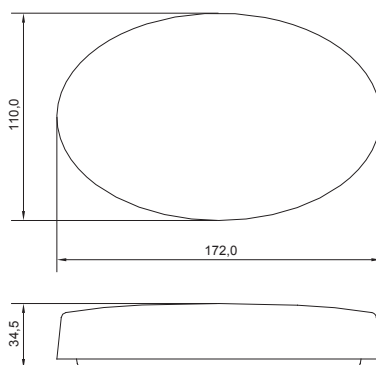

Weißes ovales Gehäuse Aufputz
White oval housing surface mounted