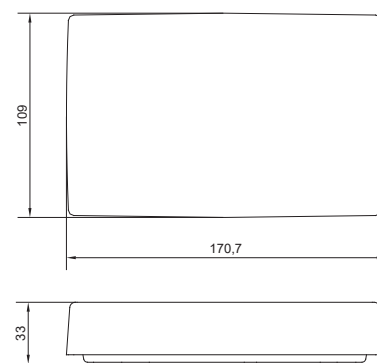

Weißes rechteckiges Gehäuse Aufputz
White rectangular housing surface mounted

Bestellübersicht | Order Overview

Ausführung	Bestell-Nr. | Order No.	Version
Clex prime Funkschaltmodul (868 MHz)	6932 0000 .00.	Clex prime Radio Switching Module (868 MHz)
im grauen Gehäuse	.... 0...	in grey housing
im weißen ovalen Gehäuse	.... 4...	in white oval housing
im weißen rechteckigen Gehäuse	.... 5...	in white rectangular housing
Externe Antennen:		External Antennas:
Antenne 868 SMA, Typ UZ1 kurz, Länge: 41,0 mm	6816 0000 0000	Antenna 868 SMA, type UZ1 short, length: 41.0 mm
Antenne 868 SMA, Typ UZ2 lang, Länge: 220,0 mm*	6816 0000 0001	Antenna 868 SMA, type UZ2 long, length: 220.0 mm*
Magnetfußantenne 868 SMA, Kabellänge 2,5 m	6816 0000 0002	Magnetic antenna 868 SMA, cable length 2.5 m

* Nicht kompatibel mit weißem ovalen und weißem eckigen Gehäuse

* Not compatible with white oval and white rectangular housing