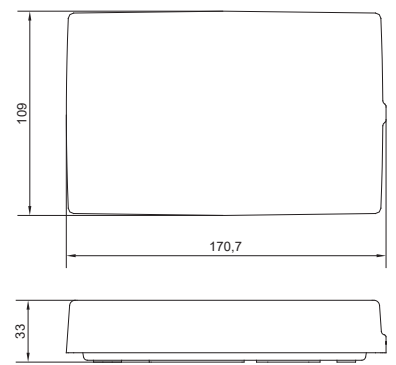

Weißes rechteckiges Gehäuse Aufputz
White rectangular housing surface mounted

Bestellübersicht | Order Overview

Ausführung	Bestell-Nr. | Order No.	Version
Clex prime Funkschaltmodul (868 MHz)	6932 0000 .00.	Clex prime Radio Switching Module (868 MHz)
im grauen Gehäuse	.... .0...	in grey housing
im weißen ovalen Gehäuse	.... .4...	in white oval housing
im weißen rechteckigen Gehäuse	.... .5...	in white rectangular housing
Externe Antennen:		External Antennas:
Antenne 868 SMA, Typ UZ1 kurz, Länge: 41,0 mm	6816 0000 0000	Antenna 868 SMA, type UZ1 short, length: 41.0 mm
Antenne 868 SMA, Typ UZ2 lang, Länge: 220,0 mm*	6816 0000 0001	Antenna 868 SMA, type UZ2 long, length: 220.0 mm*
Magnefußantenne 868 SMA, Kabellänge 2,5 m	6816 0000 0002	Magnetic antenna 868 SMA, cable length 2.5 m

* Nicht kompatibel mit weißem ovalen und weißem eckigen Gehäuse

* Not compatible with white oval and white rectangular housing