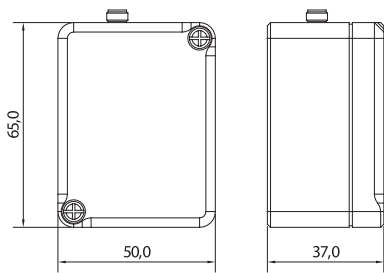

*Easy-to-install housings*

*Control through remote reader (e.g. finger print, PIN keypad, etc.) via potential-free contact*

*Encoded data transmission (AES 128 bit)*

<b>Produktbezeichnung   Product Description</b>	Clex private Funkschaltmodul Clex private Radio Switching Module
<b>Produktnummer   Product Number</b>	CX6932
<b>Abmessungen   Dimensions</b>	Graues Gehäuse   Grey housing: 65,0 x 50,0 x 37,0 mm Weißes ovales Gehäuse   White oval housing: 172,0 x 110,0 x 34,5 mm
<b>Stromversorgung   Power Supply</b>	Versorgungsspannung 8-12 V= oder 8-10 V~ Leistungsaufnahme typ. 0,08 W (Ruhe), max. 0,4 W (Senden/Empfangen) Supply voltage 8-12 V DC or 8-10 V AC Power consumption typically 0,08 W (rest period), max. 0,4 W (transmit/receive)
<b>Eingang schalten   Input Switching</b>	High: 5-20 V =/~ (Strom: 1,5 mA bei 12 V=) Low: max. 50 µV=/~ High: 5-20 V =/~ (Power: 1.5 mA at 12 V=) Low: max. 50 µV=/~
<b>Betriebstemperatur   Operating Temperature</b>	-20° C bis/to +65° C
<b>Lagertemperatur   Storage Temperature</b>	-40° C bis/to +65° C
<b>Einbauort   Mounting Location</b>	Innenbereich Indoor application
<b>Normen   Standards</b>	2014/53/EU <span style="float: right;">CE</span>