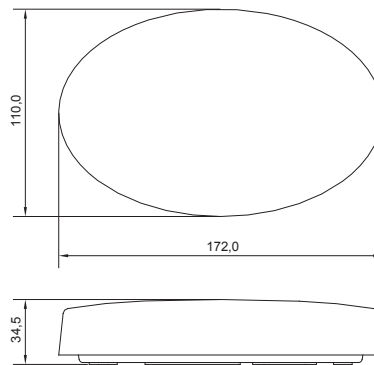

Weißes ovales Gehäuse Aufputz
White oval housing surface mounted