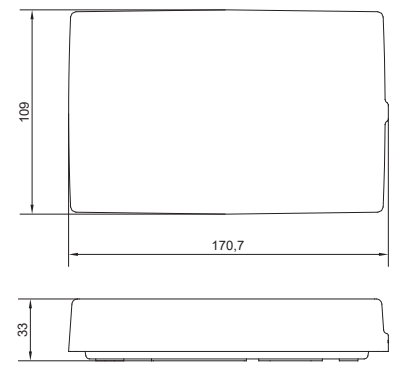

**Graues Gehäuse Aufputz**  
Grey housing surface mounted

**Weißes ovales Gehäuse Aufputz**  
White oval housing surface mounted

**Weißes rechteckiges Gehäuse Aufputz**  
White rectangular housing surface mounted