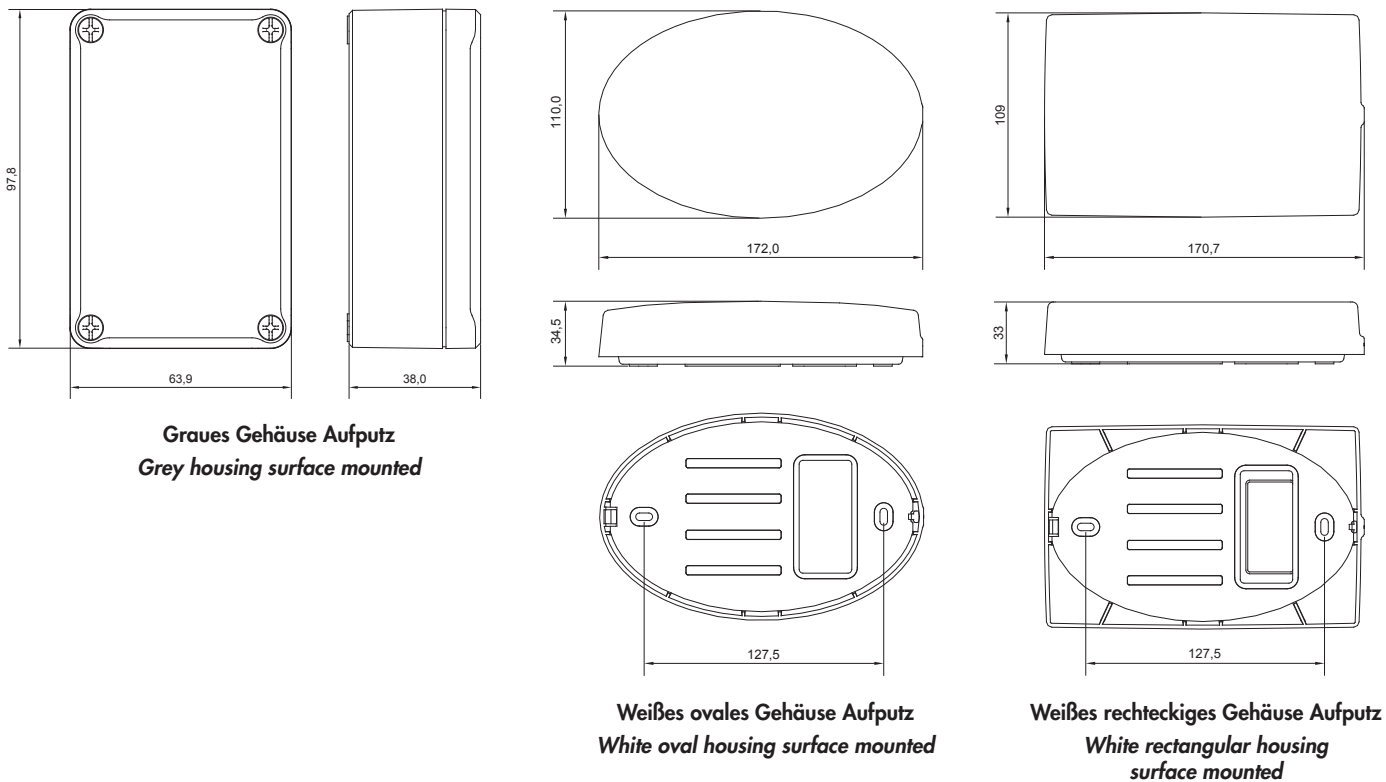

Produktbezeichnung Product Description	Clex public Online-Modul LAN mit Bluetooth® Low Energy, PoE Clex public Online Module LAN Bluetooth® Low Energy, PoE
Produktnummer Product Number	CX8946
Abmessungen Dimensions	Graues Gehäuse Grey housing: 97,8 x 63,9 x 38,0 mm Weißes ovales Gehäuse White oval housing: 172,0 x 110,0 x 34,5 mm Weißes rechteckiges Gehäuse White rectangular housing: 170,7 x 109,0 x 33 mm
Stromversorgung Power Supply	Power over Ethernet (Class 0)
Betriebstemperatur Operating Temperature	0° C bis/to +65° C
Lagertemperatur Storage Temperature	-40° C bis/to +65° C
Einbauort Mounting Location	Innenbereich Indoor application
Normen Standards	2014/53/EU