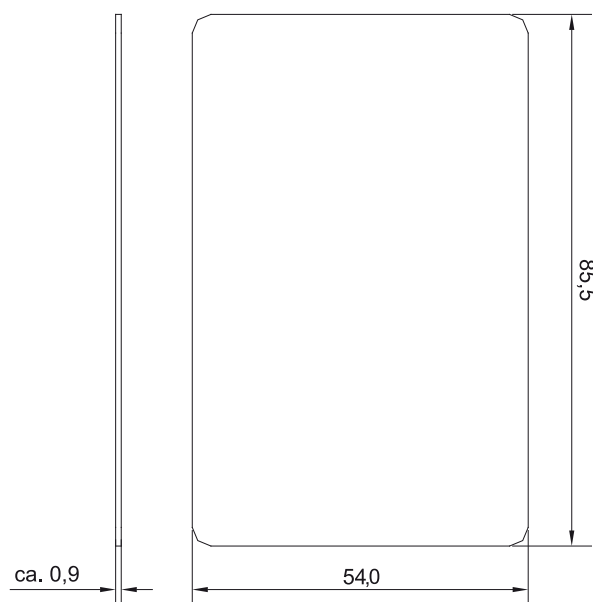

Produktbezeichnung	Clex prime Servicekey	Product Description
Produktnummer	CX6350	Product Number
Abmessungen als Karte	ISO-Kartenformat <i>ISO card format</i>	Dimensions as Card
Betriebstemperatur	-25° C bis/to +65° C	Operating Temperature
Lagertemperatur	-40° C bis/to +65° C	Storage Temperature
Einsatzbereich	Innen- und Außenbereich <i>Indoor and Outdoor</i>	Usability
Lieferbare Transpondervarianten	125 kHz: EM, HITAG 13,56 MHz: MIFARE®, LEGIC®	Available Transponder Versions
Normen	2014/53/EU	Standards

Bestellübersicht | Order Overview

Ausführung	Bestell-Nr. | Order No.	Version
Clex prime Servicekey	6350 0000 .100	<i>Clex prime service key</i>
Clex prime Klon-Servicekey	6351 0000 .100	<i>Clex prime clone service key</i>
Clex prime Ersatz-Servicekey	6352 0000 .100	<i>Clex prime replacement service key</i>
EM kompatibler Transponder	.... .0...	EM compatible transponder
HITAG Transponder	.... .1...	HITAG transponder
MIFARE® Transponder	.... .5...	MIFARE® transponder
LEGIC® Transponder	.... .6...	LEGIC® transponder