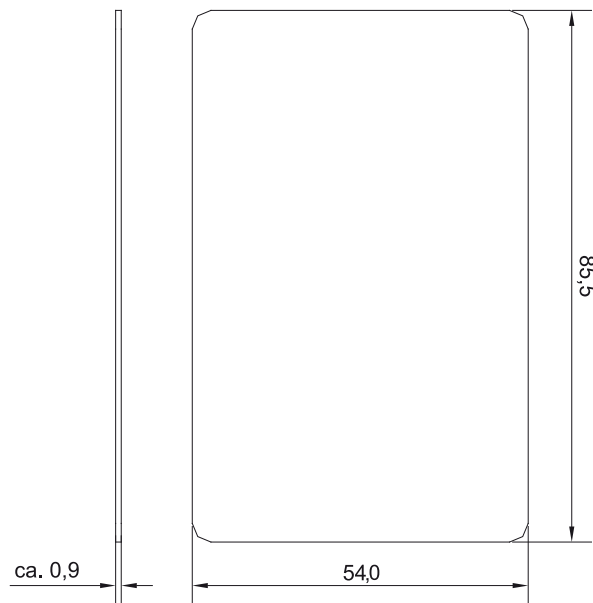

## Properties

*Works as programming key in the Clex prime system*

*As 13.56 MHz transponder: MIFARE® and LEGIC®  
As 125 kHz transponder: EM and HITAG*

<b>Produktbezeichnung</b>	Clex prime Servicekey	<b>Product Description</b>
<b>Produktnummer</b>	CX6350	<b>Product Number</b>
<b>Abmessungen als Karte</b>	ISO-Kartenformat <i>ISO card format</i>	<b>Dimensions as Card</b>
<b>Betriebstemperatur</b>	-25° C bis/to +65° C	<b>Operating Temperature</b>
<b>Lagertemperatur</b>	-40° C bis/to +65° C	<b>Storage Temperature</b>
<b>Einsatzbereich</b>	Innen- und Außenbereich <i>Indoor and Outdoor</i>	<b>Usability</b>
<b>Lieferbare Transpondervarianten</b>	<b>125 kHz:</b> EM, HITAG <b>13,56 MHz:</b> MIFARE®, LEGIC®	<b>Available Transponder Versions</b>
<b>Normen</b>	2014/53/EU 	<b>Standards</b>