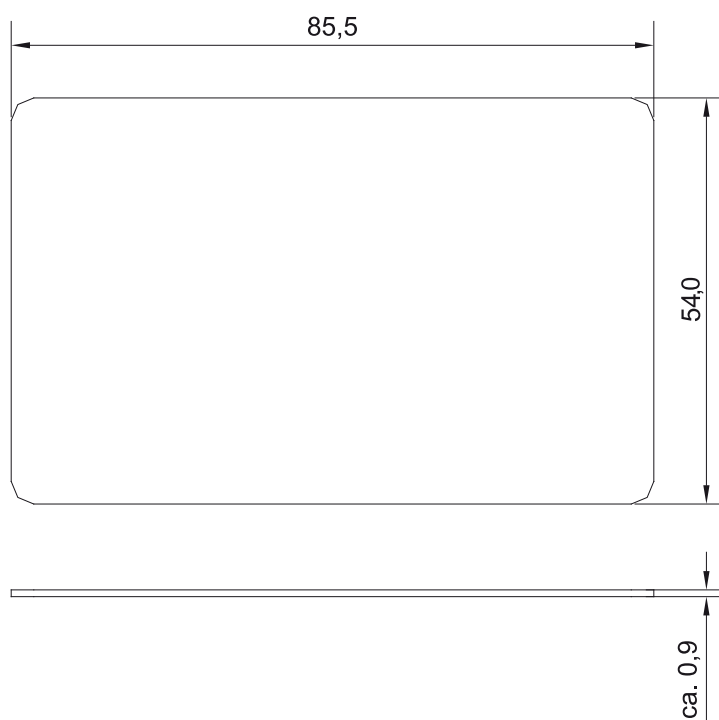

13.56 MHz transponder: MIFARE® DESFire®

Produktbezeichnung	Clex prime Crypto-System-Key <i>Clex prime crypto system key</i>	Product Description
Produktnummer	CX6354	Product Number
Abmessungen	ISO-Kartenformat <i>ISO card format</i>	Dimensions
Betriebstemperatur	-20° C bis/to +65° C	Operating Temperature
Lagertemperatur	-40° C bis/to +65° C	Storage Temperature
Normen	Abmessungen nach ISO 14443, Part2 <i>Dimensions according to ISO 14443, part 2</i> 2014/53/EU	Standards