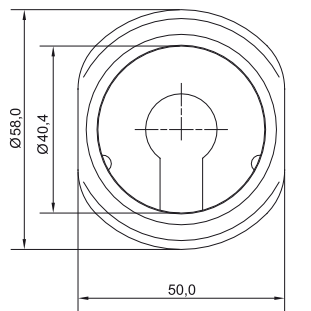

Version für Knaufmodul/
Version for Knob Module
CX6120/CX2120/CX8120