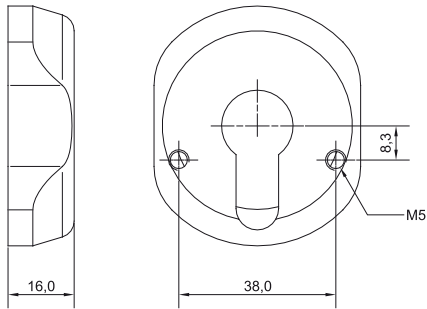

Anwendungsbeispiel
Application Example