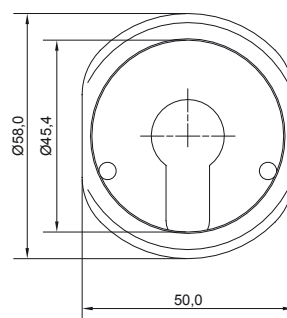

Version für Knaufmodul/
Version for Knob Module
CX6120/CX2120/CX8120 IP66

Bestellübersicht | Order Overview

Ausführung	Bestell-Nr. | Order No.	Version
Clex Sicherheitsrosette	6384 0000 000.	Clex Security Rosette
Version für Knaufmodul CX6120, CX2120, CX8120	 0	Version for Knob Module CX6120, CX2120, CX8120
Version für Knaufmodul CX6120 IP66, CX2120 IP66, CX8120 IP66	 1	Version for Knob Module CX6120 IP66, CX2120 IP66, CX8120 IP66

In Verbindung mit der Sicherheitsrosette muss der Zylinder 10 mm länger bestellt werden.

Combined with the security rosette, the cylinder ordered should be 10 mm longer.