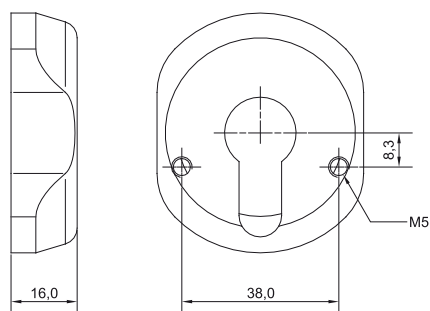

Anwendungsbeispiel
Application Example