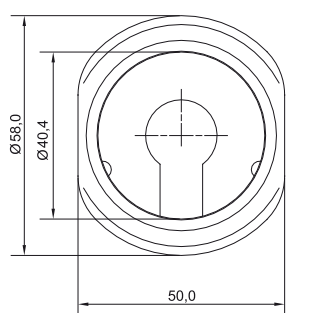

Version für Knaufmodul/
Version for Knob Module
CX6120/CX2120/CX8120