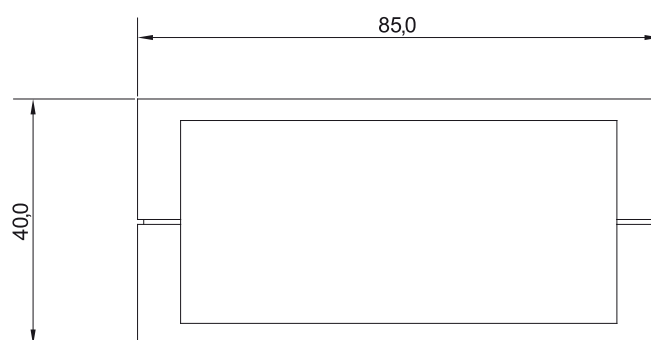

Produktbezeichnung	Clex prime Programmierstation <i>Clex prime programming station</i>	Product Description
Produktnummer	CX6520	Product Number
Abmessungen	81,0 x 85,0 x 40,0 mm	Dimensions
Stromversorgung	Versorgungsspannung über USB Leistungsaufnahme typ. 100 mW, max. 2,5 W <i>Power supply through USB</i> <i>Power consumption typically 100 mW, max 2,5 W</i>	Power Supply
PC-Schnittstelle	USB	PC Interface
Betriebstemperatur	0° C bis/to +65° C	Operating Temperature
Normen	2014/53/EU	Standards