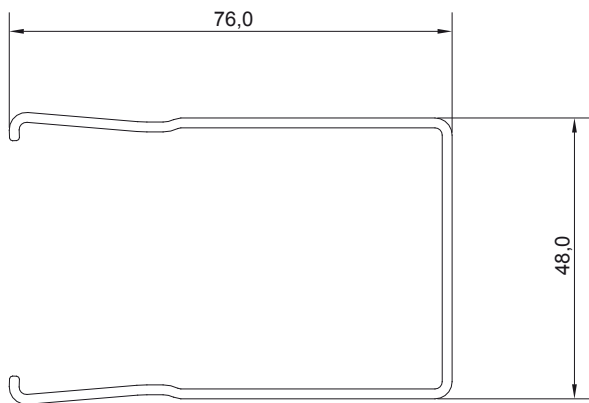

Batteriewechselwerkzeug für Knäufmodul
Battery Exchange Tool for Knob Module

Batteriewechselwerkzeug für
Kompaktknäufmodul
Battery Exchange Tool for
Compact Knob Module

Bestellübersicht | Order Overview

Ausführung	Bestell-Nr. | Order No.	Version
Clex Batteriewechselwerkzeug	6772 0000 .00.	Clex Battery Exchange Tool
Clex Batteriewechselwerkzeug für Knäufmodule und Zylinder CX612x (IP65 und IP66), CX618x und CX212x (IP65 und IP66), CX218x sowie CX812x (IP65 und IP66) und CX818x	.... .. 0..1	Clex Battery Exchange Tool for Knob Modules and Cylinders CX612x (IP65 und IP66), CX618x and CX212x (IP65 und IP66), CX218x as well as CX812x (IP65 und IP66) and CX818x
Clex Batteriewechselwerkzeug für Kompaktknäufmodule und Zylinder CX616x, CX216x und CX816x	.... .. 0..2	Clex Battery Exchange Tool for Compact Knob Modules and Cylinders CX616x, CX216x and CX816x
Clex Batteriewechselwerkzeug für Schrankschloss CX6192, CX2192 und CX8192	.... .. 3..0	Clex Battery Exchange Tool for Cabinet Lock CX6192, CX2192 and CX8192