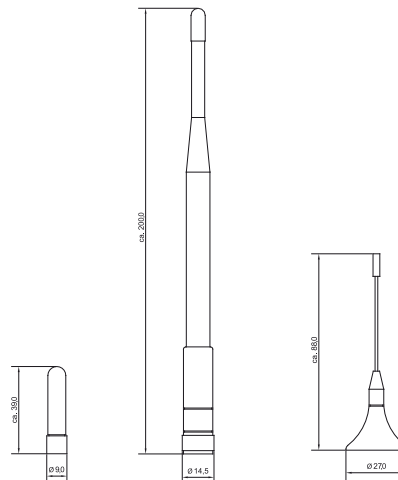

CX6816

Clex Externe Antenne

Die Clex Externe Antenne wird, zusammen mit den Funkmodulen CX6920, CX6922, CX6932 und CX6934 sowie mit den Wandlesern CX6132 und CX2132 zur Erhöhung der Reichweite eingesetzt.

Je nach Reichweitenanforderung und Gegebenheiten im Objekt stehen unterschiedliche Antennengrößen zur Auswahl.

Eigenschaften

- Verschiedene Varianten je nach Anforderung im Objekt
- Einfaches Anbringen der Antenne auf das Funkmodul

Properties

- Various versions depending on the requirements in the building
- Easy installation of the antenna on the radio module

Bestellübersicht | Order Overview

Ausführung	Bestell-Nr. Order No.	Version
Clex Externe Antenne für CX6132, CX2132, CX6920, CX6922, CX6932 und CX6934	6816 0000 000.	Clex external Antenna for CX6132, CX2132, CX6920, CX6922, CX6932 and CX6934
Antenne 868 SMA, Typ UZ1 kurz, Länge: 41,0 mm 0	Antenna 868 SMA, type UZ1 short, length: 41.0 mm
Antenne 868 SMA, Typ UZ2 lang, Länge: 220,0 mm 1	Antenna 868 SMA, type UZ2 long, length: 220.0 mm
Magnetfußantenne 868 SMA, Kabellänge 2,5 m 2	Magnetic antenna 868 SMA, cable length 2.5 m
Magnetfußantenne 868 SMB, Kabellänge 2,0 m 3	Magnetic antenna 868 SMB, cable length 2.0 m
Magnetfußantenne 868 SMB, Kabellänge 5,0 m 6	Magnetic antenna 868 SMB, cable length 5.0 m
Antennenverlängerung, SMA, Kabellänge 5,0 m 4	Antenna extension, SMA, cable length 5.0 m
Antennenverlängerung, SMA, Kabellänge 2,5 m 5	Antenna extension, SMA, cable length 2.5 m
Antennenverlängerung, SMB auf SMA, Kabellänge 5 m 7	Antenna extension, SMB to SMA, cable length 5 m
Antennenverlängerung, SMB auf SMA, Kabellänge 2,5 m 8	Antenna extension, SMB to SMA, cable length 2.5 m