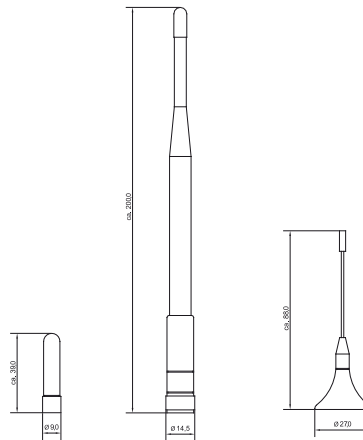

## Clex External Antenna

The Clex external antenna work with the radio modules CX6920, CX6922, CX6932 and CX6934 and with the wall readers CX6132\* and CX2132\* to increase the range.

Depending on the range requirements and the conditions at the site, different antenna sizes are available.

## Bestellübersicht | Order Overview

Ausführung	Bestell-Nr.   Order No.	Version
Clex Externe Antenne für CX6132, CX2132, CX6920, CX6922, CX6932 und CX6934	<b>6816 0000 000.</b>	Clex external Antenna for CX6132, CX2132, CX6920, CX6922, CX6932 and CX6934
Antenne 868 SMA, Typ UZ1 kurz, Länge: 41,0 mm	... .. 0	Antenna 868 SMA, type UZ1 short, length: 41.0 mm
Antenne 868 SMA, Typ UZ2 lang, Länge: 220,0 mm*	... .. 1	Antenna 868 SMA, type UZ2 long, length: 220.0 mm*
Magnetfußantenne 868 SMA, Kabellänge 2,5 m	... .. 2	Magnetic antenna 868 SMA, cable length 2.5 m
Magnetfußantenne 868 SMB, Kabellänge 2,0 m	... .. 3	Magnetic antenna 868 SMB, cable length 2.0 m
Magnetfußantenne 868 SMB, Kabellänge 5,0 m	... .. 6	Magnetic antenna 868 SMB, cable length 5.0 m
Antennenverlängerung, SMA, Kabellänge 5,0 m	... .. 4	Antenna extension, SMA, cable length 5.0 m
Antennenverlängerung, SMA, Kabellänge 2,5 m	... .. 5	Antenna extension, SMA, cable length 2.5 m
Antennenverlängerung, SMB auf SMA, Kabellänge 5 m	... .. 7	Antenna extension, SMB to SMA, cable length 5 m
Antennenverlängerung, SMB auf SMA, Kabellänge 2,5 m	... .. 8	Antenna extension, SMB to SMA, cable length 2.5 m