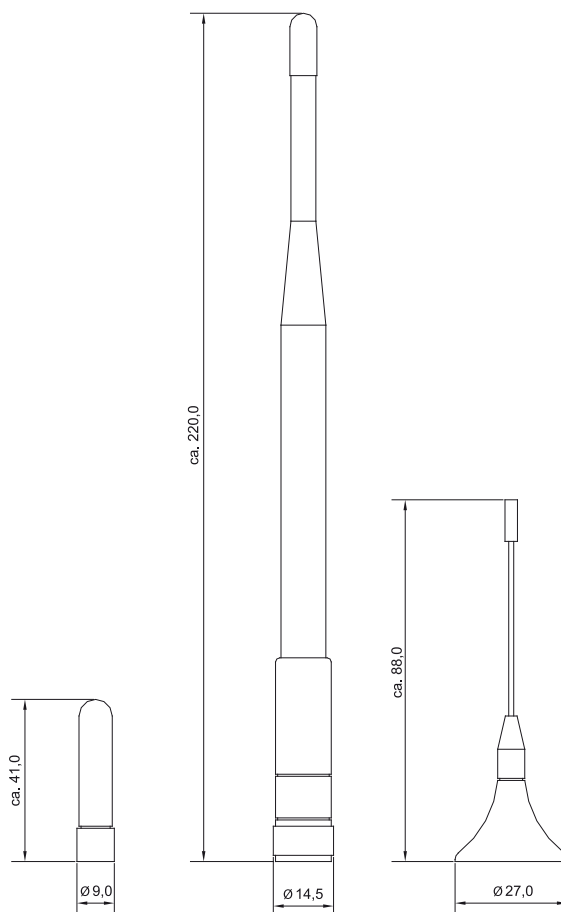

Three antenna sizes are available for selection depending on the range requirements and building situations.

Eigenschaften

- Verschiedene Varianten je nach Anforderung im Objekt
- Stellt über Funk zusammen mit dem Online-Modul CX8932 oder dem Wandleser CX8132* Verbindung zu Clex public Schließseinheiten her
- Einfaches Anbringen der Antenne auf dem Online-Modul CX8932 oder am Wandleser CX8132*
- Realisierung von Funköffnungen für Clex public Schließseinheiten zusammen mit dem Online-Modul CX8932

*version with 868 MHz

Produktbezeichnung	Clex Externe Antenne <i>Clex External Antenna</i>	Product Description
Produktnummer	CX6816	Product Number
Längen	41,0 mm, 220,0 mm, 88,0 mm	Lengths
Betriebstemperatur	-20° C bis/to +65° C	Operating Temperature
Lagertemperatur	-40° C bis/to +65° C	Storage Temperature
Einbauort	Innenbereich <i>Indoor</i>	Mounting Location

Bestellübersicht | Order Overview

Ausführung	Bestell-Nr. Order No.	Version
Clex Externe Antenne	6816 0000 000.	<i>Clex External Antenna</i>
Antenne 868 SMA, Typ UZ1 kurz, Länge: 41,0 mm 0	<i>Antenna 868 SMA, type UZ1 short, length: 41.0 mm</i>
Antenne 868 SMA, Typ UZ2 lang, Länge: 220,0 mm* 1	<i>Antenna 868 SMA, type UZ2 long, length: 220.0 mm*</i>
Magnetfußantenne 868 SMA, Kabellänge 2,5 m 2	<i>Magnetic antenna 868 SMA, cable length 2.5 m</i>
Magnetfußantenne 868 SMB, Kabellänge 2,0 m 3	<i>Magnetic antenna 868 SMB, cable length 2.0 m</i>
Magnetfußantenne 868 SMB, Kabellänge 5,0 m 6	<i>Magnetic antenna 868 SMB, cable length 5.0 m</i>
Antennenverlängerung, SMA, Kabellänge 5,0 m 4	<i>Antenna extension, SMA, cable length 5.0 m</i>
Antennenverlängerung, SMA, Kabellänge 2,5 m 5	<i>Antenna extension, SMA, cable length 2.5 m</i>
Antennenverlängerung, SMB auf SMA, Kabellänge 5 m 7	<i>Antenna extension, SMB to SMA, cable length 5 m</i>
Antennenverlängerung, SMB auf SMA, Kabellänge 2,5 m 8	<i>Antenna extension, SMB to SMA, cable length 2.5 m</i>