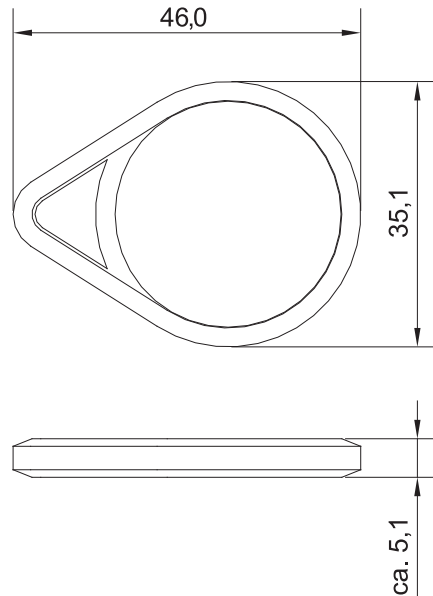

Description du produit <i>Product Description</i>	Porte-clé de transpondeur Clex <i>Clex Transponder Key Fob</i>
Référence produit <i>Product Number</i>	CX6330
Dimensions <i>Dimensions</i>	46,0 x 35,1 x 5,1 mm
Température d'exploitation <i>Operating Temperature</i>	-25° C à/to +65° C
Température de stockage <i>Storage Temperature</i>	-40° C à/to +65° C
Versions de transpondeur disponibles <i>Available Transponder Versions</i>	125 kHz: EM4450, HITAG 1 13,56 MHz: MIFARE® DESFire®, LEGIC® prime, LEGIC® advant ISO 15693, LEGIC® advant ISO 14443 Hybrid: Différentes clés hybrides disponibles sur demande <i>Different hybrid keys available upon request</i>
Normes <i>Standards</i>	2011/65/EU