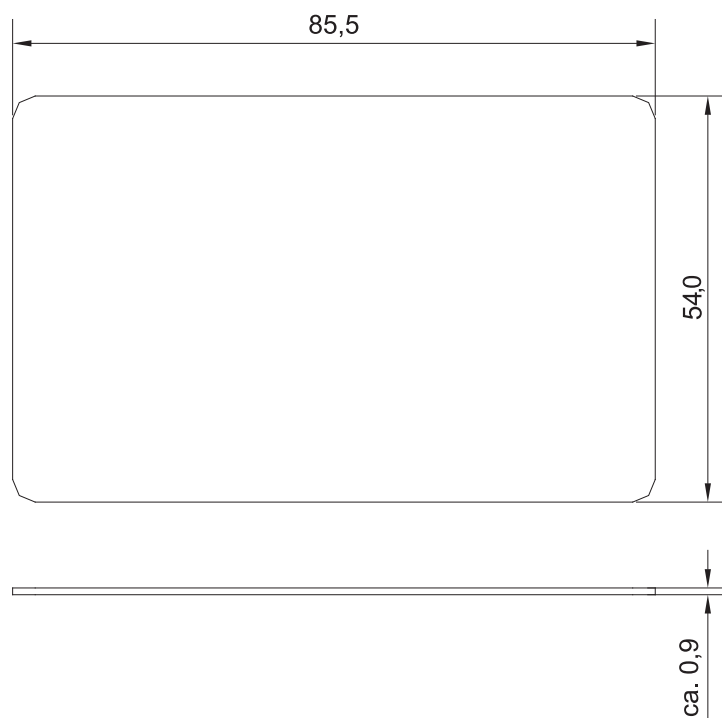

## Données techniques | Technical Data

Description du produit   <i>Product Description</i>	Clé de système crypto de Clex prime <i>Clex prime Crypto System Key</i>
Référence produit   <i>Product Number</i>	CX6354
Dimensions   <i>Dimensions</i>	Format de carte ISO   <i>ISO card format</i>
Température de fonctionnement <i>Operating Temperature</i>	-20° C à/to +65° C
Température de stockage   <i>Storage Temperature</i>	-40° C à/to +65° C
Normes   <i>Standards</i>	Dimensions conformément à l'ISO 14443, partie 2 <i>Dimensions according to ISO 14443, part 2</i> 2011/65/EU