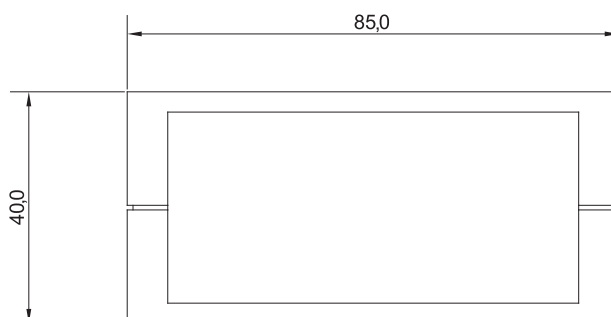

Données techniques | Technical Data

| | |
|--|--|
| Description du produit Product Description | Station de programmation Clex prime Clex prime Programming Station |
| Référence produit Product Number | CX6520 |
| Dimensions Dimensions | 81,0 x 85,0 x 40,0 mm |
| Alimentation électrique Power Supply | Alimentation électrique par USB Consommation d'énergie typiquement 100 mW, max 2,5 W Power supply through USB Power consumption typically 100 mW, max 2,5 W |
| Versions disponibles Available Versions | 868 MHz 2,4 GHz Bluetooth® Low Energy |
| Interface PC PC Interface | USB Type B (868 MHz) USB-C (Bluetooth® Low Energy) |
| Température de stockage Storage Temperature | 0° C à/to +65° C |
| Normes Standards | 2014/53/EU |