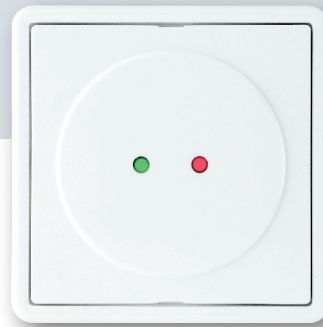

Boîtier pour le lecteur mural

Cover for Wall Mounted Reader

CX6830

Boîtier Clex pour le lecteur mural

Avec les différents boîtier et logements Clex (Gira S-Color, Gira TX-44, en applique, encastré), de nombreuses possibilités d'installation peuvent être réalisées.

Les lecteurs muraux CX6132, CX2132 et CX8132 ainsi que la borne de programmation automatique CX6552 sont disponibles dans des versions en applique ou encastré pour l'intérieur et l'extérieur. Les versions en applique sont livrées dans le logement Gira S-Color. Les versions encastrées sont optionnellement livrées avec le boîtier Gira S-Color ou Gira TX-44.

Clex Cover for Wall Mounted Reader

With the different Clex covers and housings (Gira S-Color, Gira TX-44, surface-mounted, flush-mounted), manifold installation possibilities can be realized.

The wall mounted readers CX6132, CX2132 and CX8132 as well as the automatic programming terminal CX6552 are available as flush-mounted and surface-mounted versions for the inside. The surface-mounted versions are delivered in the Gira S-Color housing. The flush-mounted versions are optionally delivered with Gira S-Color or Gira TX-44 cover