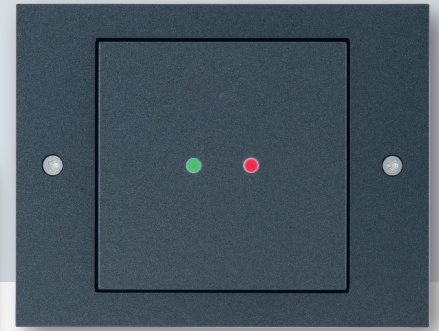

Boîtier pour le lecteur mural

Cover for Wall Mounted Reader

CX6830

Boîtier Clex pour le lecteur mural

Avec les différents boîtier et logements Clex (Gira S-Color, Gira TX-44, en applique, encastré), de nombreuses possibilités d'installation peuvent être réalisées.

Les lecteurs muraux CX6132, CX2132 et CX8132 ainsi que la borne de programmation automatique CX6552 sont disponibles dans des versions en applique ou encastré pour l'intérieur et l'extérieur. Les versions en applique sont livrées dans le logement Gira S-Color. Les versions encastrées sont optionnellement livrées avec le boîtier Gira S-Color ou Gira TX-44.

Clex Cover for Wall Mounted Reader

With the different Clex covers and housings (Gira S-Color, Gira TX-44, surface-mounted, flush-mounted), manifold installation possibilities can be realized.

The wall mounted readers CX6132, CX2132 and CX8132 as well as the automatic programming terminal CX6552 are available as flush-mounted and surface-mounted versions for the inside. The surface-mounted versions are delivered in the Gira S-Color housing. The flush-mounted versions are optionally delivered with Gira S-Color or Gira TX-44 cover