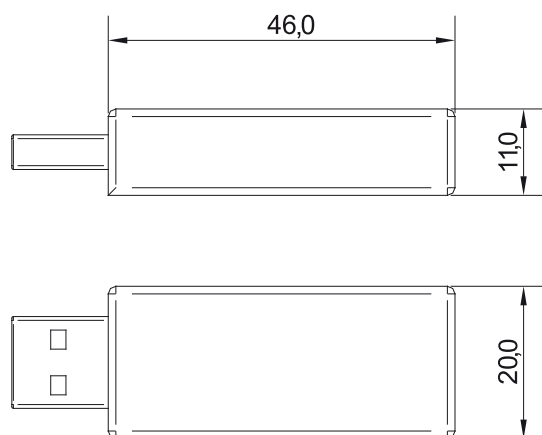

Description du produit	Logiciel d'administration Keyng de Clex private <i>Clex private administration software Keyng</i>	Product Description
Référence produit	CX2530	Product Number
Exigences du système	Pré-requis minimum pour l'installation du logiciel Keyvi : <i>Minimum requirements for the installation of the Keyvi software:</i> <ul style="list-style-type: none"> • Min. 1 USB Port • Windows Vista 32bit/64bit, Windows 7 32bit/64bit, Windows 8 32bit/64bit, Windows 10 32bit/64bit • Pour les fonctions Bluetooth® Low Energy <i>For Bluetooth® Low Energy functions:</i> Windows 10 32bit/64bit 	System Requirements
Dimensions	46,0 x 20,0 x 11,0 mm	Dimensions