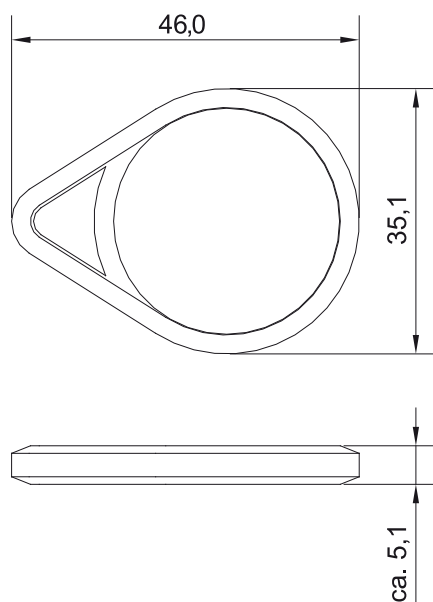

*only for Clex prime system

Description du produit	Porte-clé de transpondeur Clex <i>Clex Transponder Key Fob</i>	Product Description
Référence produit	CX6330	Product Number
Dimensions	46,0 x 35,1 x 5,1 mm	Dimensions
Température d'exploitation	-25° C à /to +65° C	Operating Temperature
Température de stockage	-40° C à /to +65° C	Storage Temperature
Versions de transpondeur disponibles	125 kHz: EM4450, HITAG 1 13,56 MHz: MIFARE® DESFire®, LEGIC® prime, LEGIC® advant ISO 15693, LEGIC® advant ISO 14443 Hybrid: Différentes clés hybrides disponibles sur demande <i>Different hybrid keys available upon request</i>	Available Transponder Versions
Normes	2014/53/EU	Standards