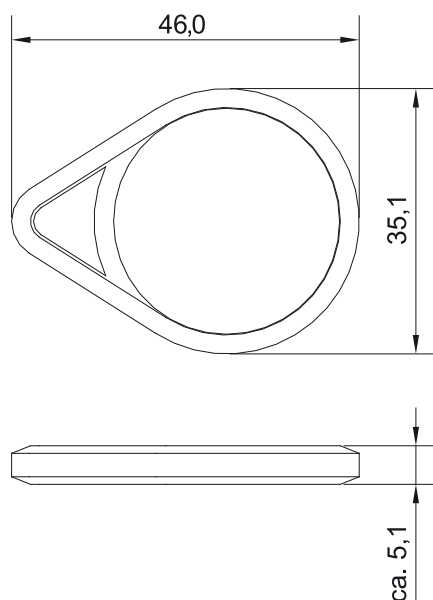

*only for Clex prime system

Description du produit	Porte-clé de transpondeur Clex <i>Clex Transponder Key Fob</i>	Product Description
Référence produit	CX6330	Product Number
Dimensions	46,0 x 35,1 x 5,1 mm	Dimensions
Température d'exploitation	-25° C à /to +65° C	Operating Temperature
Température de stockage	-40° C à /to +65° C	Storage Temperature
Versions de transpondeur disponibles	125 kHz: EM4450, HITAG 1 13,56 MHz: MIFARE® DESFire®, LEGIC® prime, LEGIC® advant ISO 15693, LEGIC® advant ISO 14443 Hybrid: Différentes clés hybrides disponibles sur demande <i>Different hybrid keys available upon request</i>	Available Transponder Versions
Normes	2014/53/EU	Standards