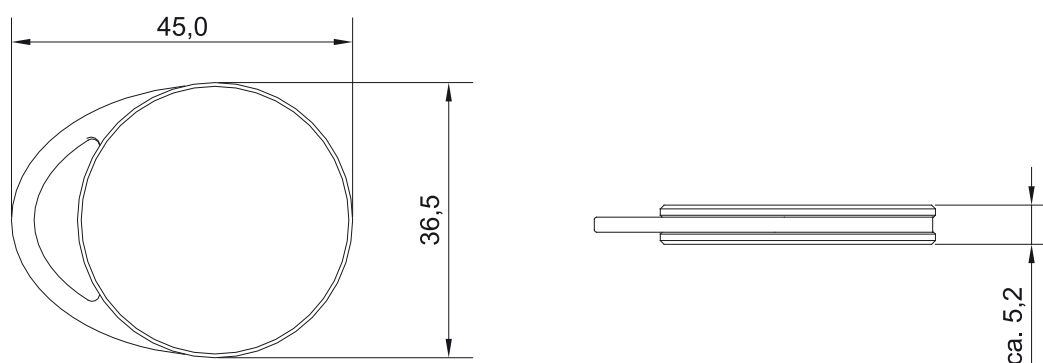

Description du produit	Porte-clé de transpondeur en acier inoxydable Clex <i>Clex Transponder Key Fob Stainless Steel</i>	Product Description
Référence produit	CX6333	Product Number
Dimensions	45,0 x 36,5 mm	Dimensions
Température d'exploitation	-25° C à/fo +65° C	Operating Temperature
Température de stockage	-40° C à/fo +65° C	Storage Temperature
Versions de transpondeur disponibles	125 kHz: EM4450, HITAG 1 13,56 MHz: MIFARE® DESFire®, LEGIC® prime, LEGIC® advant ISO 15693, LEGIC® advant ISO14443 Hybrid: Différentes clés hybrides disponibles sur demande <i>Different hybrid keys available upon request</i>	Available Transponder Versions
Normes	2014/53/EU 	Standards

Vue d'ensemble du Code produit | *Order Overview*

Version	N° du code produit | Order No.	Version
Porte-clé de transpondeur en acier inoxydable Clex	6333 ..00 ..00	<i>Clex Transponder Key Fob Stainless Steel</i>
Couleur « noir »	.... 01..	Colour "black"
Couleur « bleu »	.... 02..	Colour "blue"
Couleur « bleu clair »	.... 03..	Colour "light blue"
Couleur « vert »	.... 04..	Colour "green"
Couleur « vert clair »	.... 05..	Colour "light green"
Couleur « magenta »	.... 06..	Colour "magenta"
Couleur « rouge »	.... 07..	Colour "red"
Couleur « orange »	.... 08..	Colour "orange"
Couleur « jaune »	.... 09..	Colour "yellow"
Couleur « blanc »	.... 10..	Colour "white"
Transpondeur EM4450	.... 00 ..	EM4450 transponder
Transpondeur HITAG 1	.... 10 ..	HITAG 1 transponder
MIFARE® DESFire® (EV1)	.... 52 ..	MIFARE® DESFire® (EV1)
LEGIC® advant ISO15693 1024	.... 61 ..	LEGIC® advant ISO15693 1024
LEGIC® advant ISO14443 2048	.... 62 ..	LEGIC® advant ISO14443 2048
LEGIC® advant ISO14443 4096	.... 63 ..	LEGIC® advant ISO14443 4096
Transpondeur hybride sur demande	.... 90 ..	Hybrid transponder upon request

Dans le cadre de votre commande veuillez préciser si le transpondeur est requis pour le système Clex prime ou Clex private !

While placing the order please specify whether the transponder is needed for the Clex prime or Clex private system!