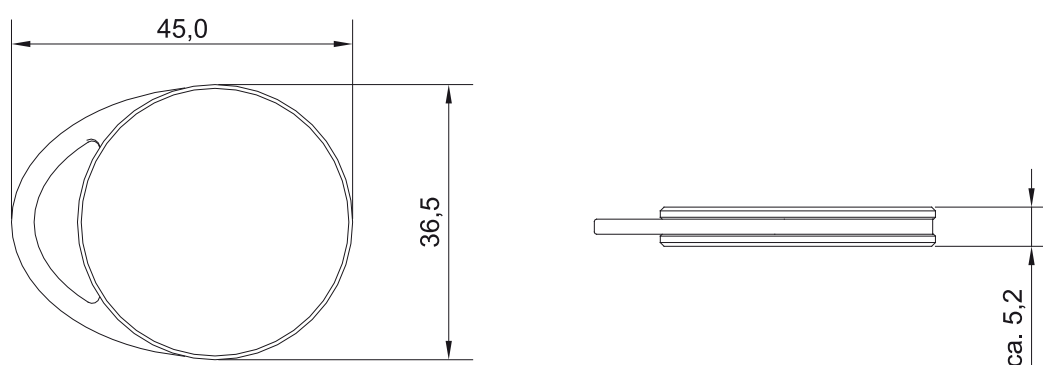

Description du produit	Porte-clé de transpondeur en acier inoxydable Clex <i>Clex Transponder Key Fob Stainless Steel</i>	Product Description
Référence produit	CX6333	Product Number
Dimensions	45,0 x 36,5 mm	Dimensions
Température d'exploitation	-25° C à/to +65° C	Operating Temperature
Température de stockage	-40° C à/to +65° C	Storage Temperature
Versions de transpondeur disponibles	125 kHz: EM4450, HITAG 1 13,56 MHz: MIFARE® DESFire®, LEGIC® prime, LEGIC® advant ISO 15693, LEGIC® advant ISO14443 Hybrid: Différentes clés hybrides disponibles sur demande <i>Different hybrid keys available upon request</i>	Available Transponder Versions
Normes	2014/53/EU	Standards

Vue d'ensemble du Code produit | *Order Overview*

Version	N° du code produit | Order No.	Version
Porte-clé de transpondeur en acier inoxydable Clex	6333 ..00 ..00	<i>Clex Transponder Key Fob Stainless Steel</i>
Couleur « noir »	.... 01..	Colour "black"
Couleur « bleu »	.... 02..	Colour "blue"
Couleur « bleu clair »	.... 03..	Colour "light blue"
Couleur « vert »	.... 04..	Colour "green"
Couleur « vert clair »	.... 05..	Colour "light green"
Couleur « magenta »	.... 06..	Colour "magenta"
Couleur « rouge »	.... 07..	Colour "red"
Couleur « orange »	.... 08..	Colour "orange"
Couleur « jaune »	.... 09..	Colour "yellow"
Couleur « blanc »	.... 10..	Colour "white"
Transpondeur EM4450	.... 00 ..	EM4450 transponder
Transpondeur HITAG 1	.... 10 ..	HITAG 1 transponder
MIFARE® DESFire® (EV1)	.... 52 ..	MIFARE® DESFire® (EV1)
LEGIC® advant ISO15693 1024	.... 61 ..	LEGIC® advant ISO15693 1024
LEGIC® advant ISO14443 2048	.... 62 ..	LEGIC® advant ISO14443 2048
LEGIC® advant ISO14443 4096	.... 63 ..	LEGIC® advant ISO14443 4096
Transpondeur hybride sur demande	.... 90 ..	Hybrid transponder upon request

Dans le cadre de votre commande veuillez préciser si le transpondeur est requis pour le système Clex prime ou Clex private !

While placing the order please specify whether the transponder is needed for the Clex prime or Clex private system!