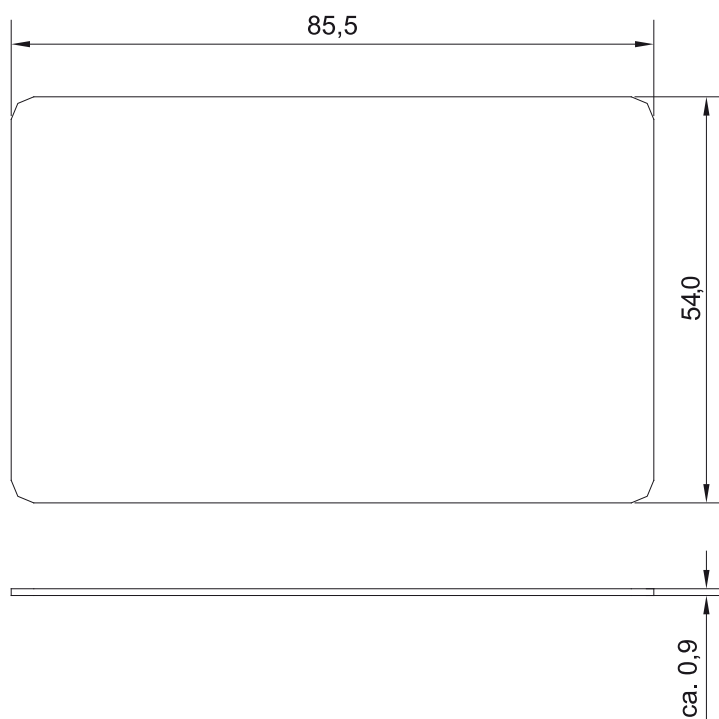

13.56 MHz transponder: MIFARE® DESFire®

Description du produit	Clé de système crypto de Clex prime <i>Clex prime crypto system key</i>	Product Description
Référence produit	CX6354	Product Number
Dimensions	Format de carte ISO <i>ISO card format</i>	Dimensions
Température de fonctionnement	-20° C à/to +65° C	Operating Temperature
Température de stockage	-40° C à/to +65° C	Storage Temperature
Normes	Dimensions conformément à l'ISO 14443, partie 2 <i>Dimensions according to ISO 14443, part 2</i> 2014/53/EU	Standards