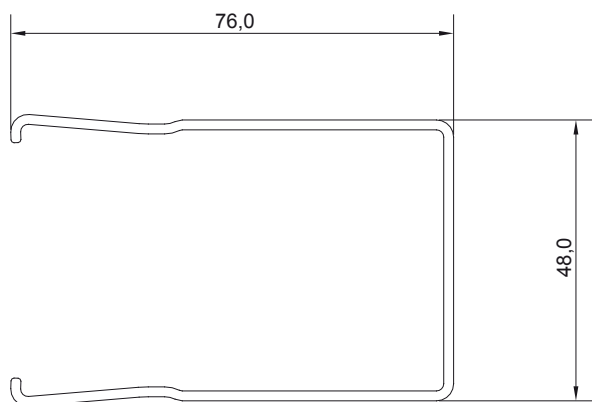

Outil d'échange de batterie pour module de commande
Battery Exchange Tool for Knob Module

Outil d'échange de batterie pour module de commande compact
Battery Exchange Tool for Compact Knob Module

Vue d'ensemble du Code produit | Order Overview

Version	N° du code produit | Order No.	Version
Outil d'échange de batterie Clex	6772 0000 .00.	Clex Battery Exchange Tool
Outil d'échange de batterie Clex pour les modules de commande CX612x (IP65 et IP66), CX618x et CX212x (IP65 et IP66), CX218x ainsi que CX812x (IP65 et IP66) et CX818x	.... .0.1	Clex Battery Exchange Tool for Knob Modules and Cylinders CX612x (IP65 und IP66), CX618x and CX212x (IP65 und IP66), CX218x as well as CX812x (IP65 und IP66) and CX818x
Outil d'échange de batterie Clex pour les modules de commande compact et les cylindres CX616x, CX216x et CX816x	.... .0.2	Clex Battery Exchange Tool for Compact Knob Modules and Cylinders CX616x, CX216x and CX816x
Outil d'échange de batterie Clex pour la serrure de casier CX6192, CX2192 et CX8192	.... .3.0	Clex Battery Exchange Tool for Cabinet Lock CX6192, CX2192 and CX8192