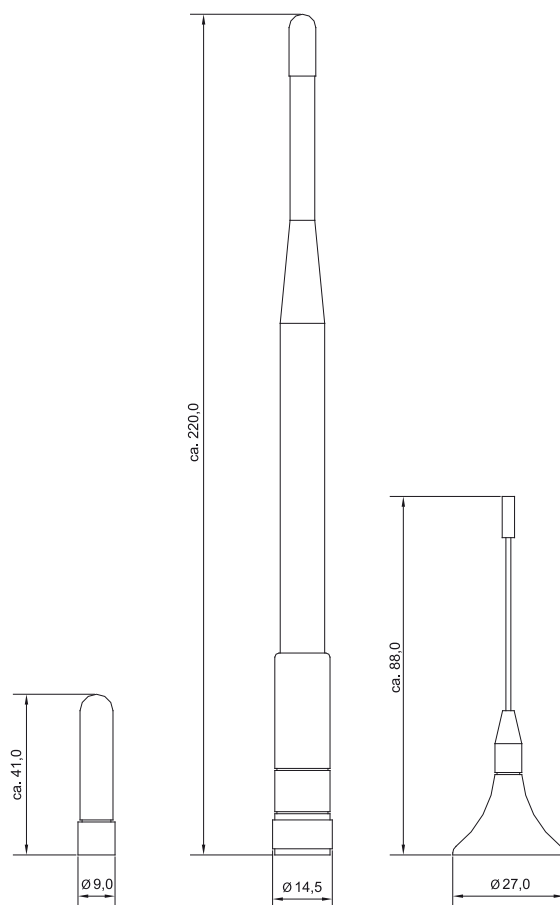

**Vue d'ensemble du Code produit | Order Overview**

Version	N° du code produit   Order No.	Version
Antenne Externe Clex public	<b>6816 0000 000.</b>	<i>Clex External Antenna</i>
Antenne 868 SMA, type UZ1 courte, longueur : 41,0 mm	... .. 0	<i>Antenna 868 SMA, type UZ1 short, length: 41.0 mm</i>
Antenne 868 SMA, type UZ2 courte, longueur : 220,0 mm	... .. 1	<i>Antenna 868 SMA, type UZ2 long, length: 220.0 mm</i>
Antenne magnétique 868 SMA, longueur de câble 2,5 m	... .. 2	<i>Magnetic antenna 868 SMA, cable length 2.5 m</i>
Antenne magnétique 868 SMB, longueur de câble 2,0 m	... .. 3	<i>Magnetic antenna 868 SMB, cable length 2.0 m</i>
Antenne magnétique 868 SMB, longueur de câble 5,0 m	... .. 6	<i>Magnetic antenna 868 SMB, cable length 5.0 m</i>
Extension rallonge d'antenne, SMA, longueur de câble 5,0 m	... .. 4	<i>Antenna extension, SMA, cable length 5.0 m</i>
Extension rallonge d'antenne, SMA, longueur de câble 2,5 m	... .. 5	<i>Antenna extension, SMA, cable length 2.5 m</i>
Extension rallonge d'antenne, SMB à SMA, longueur de câble 5 m	... .. 7	<i>Antenna extension, SMB to SMA, cable length 5 m</i>
Extension rallonge d'antenne, SMB à SMA, longueur de câble 2,5 m	... .. 8	<i>Antenna extension, SMB to SMA, cable length 2.5 m</i>