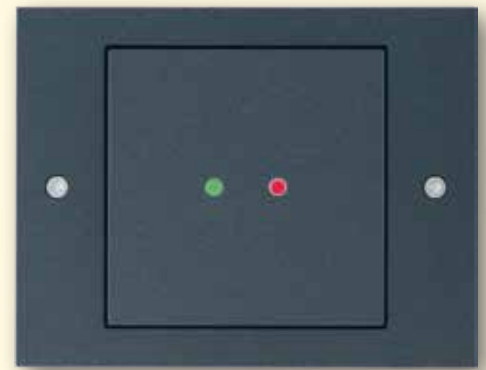

Boîtier pour le lecteur mural

Cover for Wall Mounted Reader

## Boîtier Clex pour le lecteur mural

Avec les différents boîtier et logements Clex (Gira S-Color, Gira TX-44, en applique, encastré), de nombreuses possibilités d'installation peuvent être réalisées.

Les lecteurs muraux CX6132, CX2132 et CX8132 ainsi que la borne de programmation automatique CX6552 sont disponibles dans des versions en applique ou encastré pour l'intérieur et l'extérieur. Les versions en applique sont livrées dans le logement Gira S-Color. Les versions encastrées sont optionnellement livrées avec le boîtier Gira S-Color ou Gira TX-44.

## Clex Cover for Wall Mounted Reader

With the different Clex covers and housings (Gira S-Color, Gira TX-44, surface-mounted, flush-mounted), manifold installation possibilities can be realized.

The wall mounted readers CX6132, CX2132 and CX8132 as well as the automatic programming terminal CX6552 are available as flush-mounted and surface-mounted versions for the inside. The surface-mounted versions are delivered in the Gira S-Color housing. The flush-mounted versions are optionally delivered with Gira S-Color or Gira TX-44 cover.