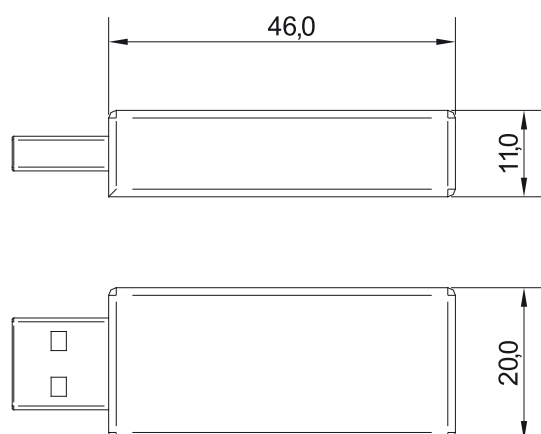

<b>Description du produit</b>	Clé USB Radio Clex public <i>Clex public USB Radio Stick</i>	<b>Product Description</b>
<b>Référence produit</b>	CX8522	<b>Product Number</b>
<b>Exigences système</b>	Pré-requis minimum pour la Clé USB Radio : <i>Minimum requirements for the USB Radio Stick:</i> <ul style="list-style-type: none"> <li>• Min. 1 USB-Port</li> <li>• Windows Vista, Windows 7, Windows 8, Windows 10</li> </ul>	<b>System Requirements</b>
<b>Dimensions</b>	46,0 x 20,0 x 11,0 mm	<b>Dimensions</b>
<b>Normes</b>	2014/53/EU	<b>Standards</b>