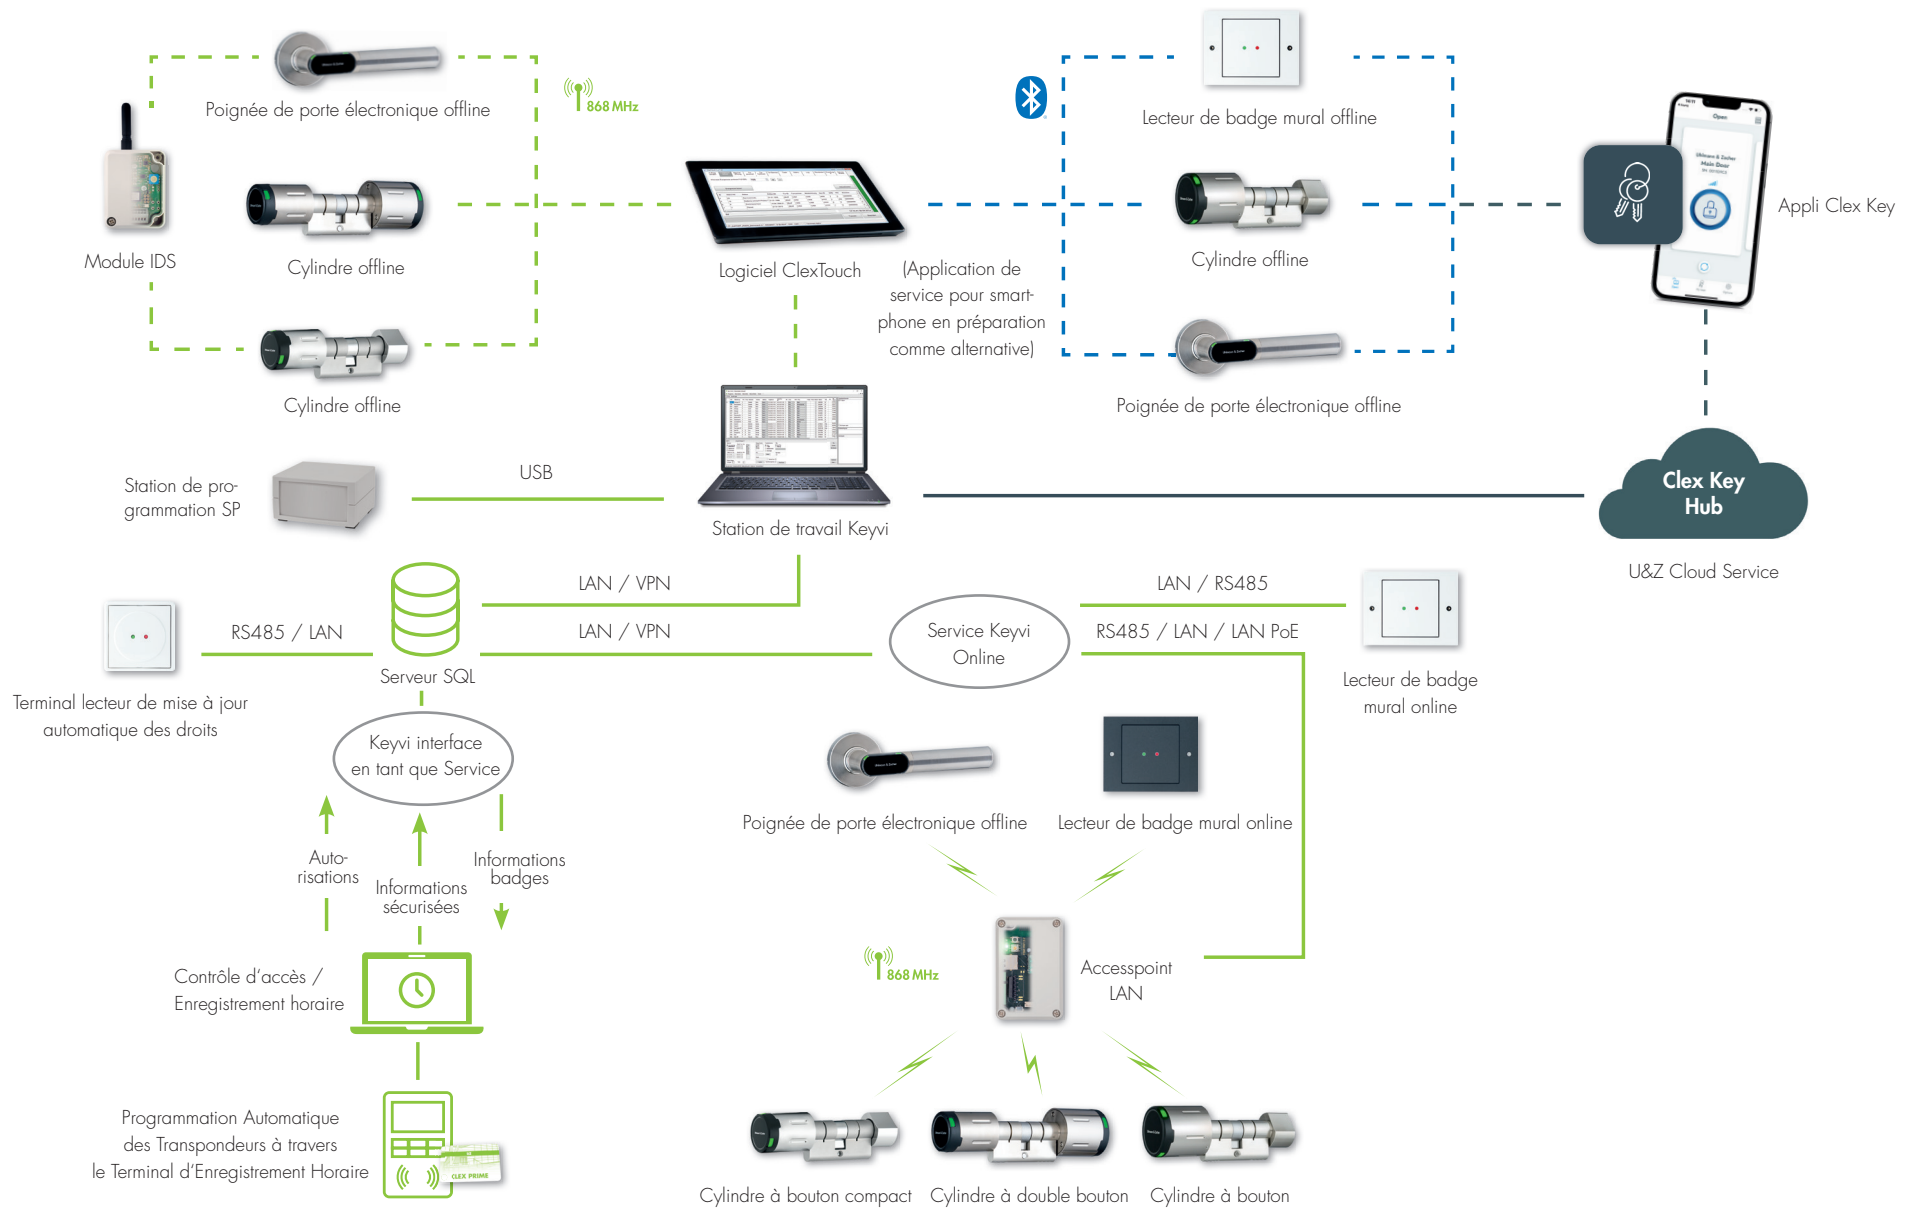

Le système de verrouillage **Clex prime** est un système de verrouillage électronique utilisant la technologie de transpondeur pour sécuriser différents types de bâtiments. Il répond à toutes les exigences en matière de sécurité pour les immeubles de bureaux, industriels et administratifs ainsi que les bâtiments publics comme les hôpitaux, les universités ou les aéroports. Même les exigences plus complexes des hôtels et des installations de loisirs peuvent être satisfaites au moyen des propriétés spécifiques du système.

Avec **Clex prime mobile**, les utilisateurs peuvent désormais ouvrir et fermer leurs unités de verrouillage électroniques via leur smartphone. Pendant ce processus, le smartphone communique avec les unités de verrouillage via la **technologie Bluetooth® Low Energy**. L'ouverture et la fermeture sont également possibles en parallèle via le transpondeur RFID.

CX6172

Poignée de porte électronique avec autorisation électronique d'un côté

CX6174

Béquille de porte électronique avec autorisation électronique d'un côté

CX6132

Lecteur mural avec commutateur par contact libre de potentiel

2024-07-FR

Verrouillages électroniques et gestion de la sécurité

Architecture du Système Clex prime

CLEX PRIME

U&Z

868 MHz Connexion radio

Bluetooth® Low Energy

Connexion par câble (LAN, RS485, USB etc.)