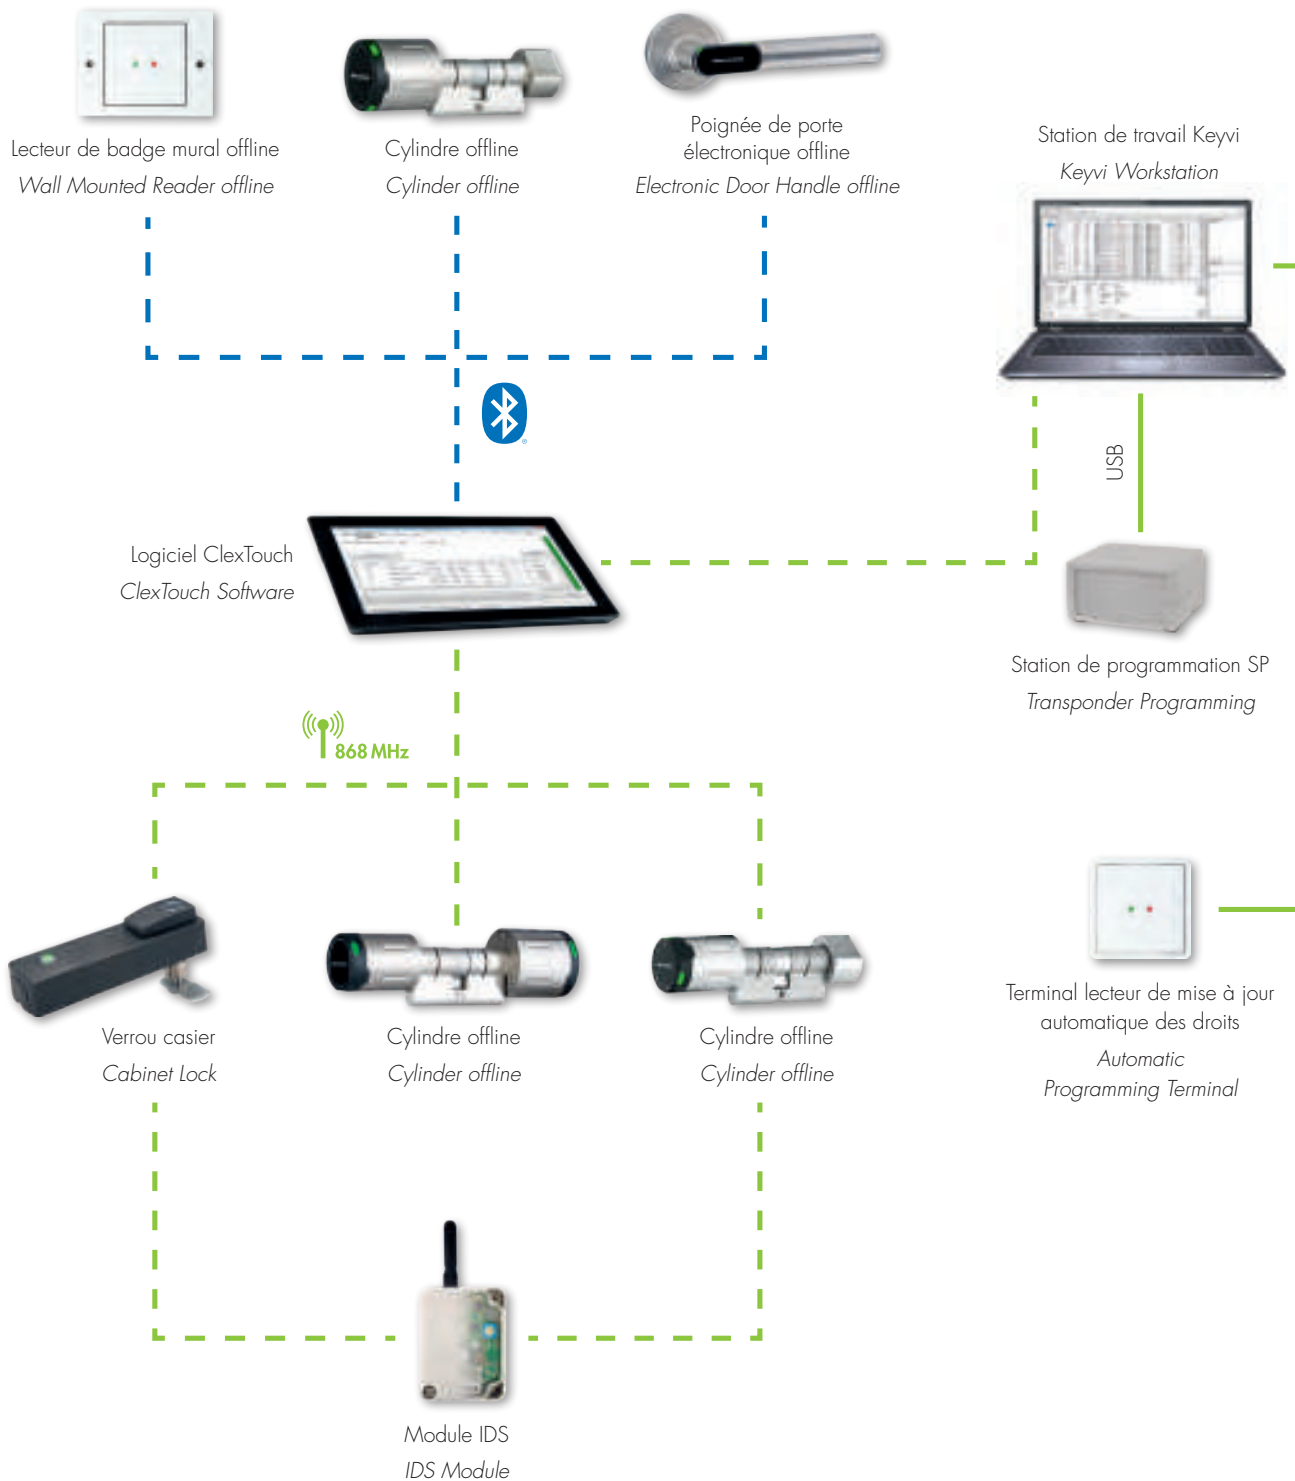

Architecture du Système Clex prime

Offline

 Connexion radio
Radio Connection

 Bluetooth® Low Energy

 Connexion par câble (LAN, RS485, USB etc.)
Cable connection (LAN, RS485, USB etc.)

Cette illustration sert de vue d'ensemble et ne montre donc pas toutes les combinaisons de produits possibles.

System overview Clex prime

Online

— Offline (sans fil)
— Offline (wireless)

— Online (sans fil)
— Online (wireless)

* En cours de préparation
In preparation

This illustration serves as an overview and therefore does not show every possible product combination.