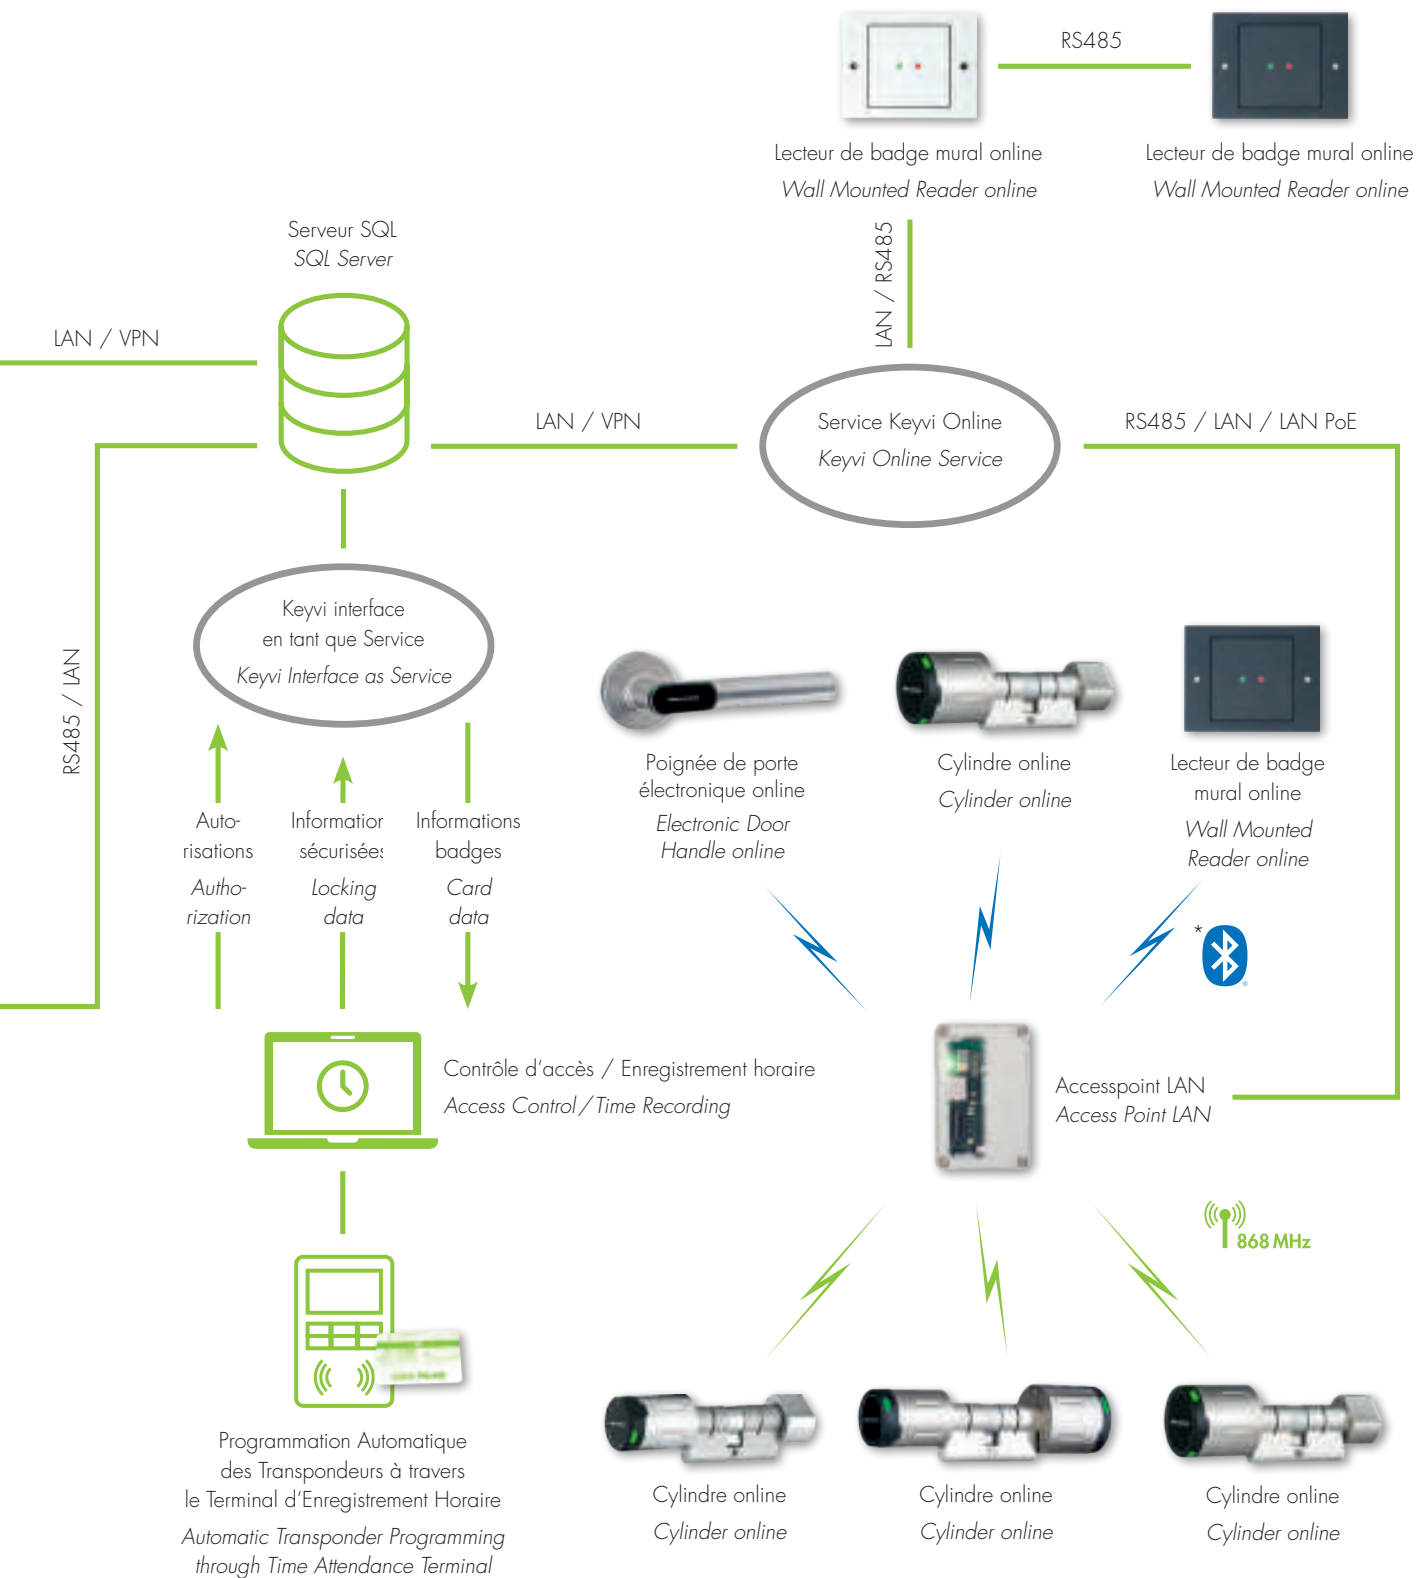

Architecture du Système Clex prime

Offline

 Connexion radio
Radio Connection

 Bluetooth® Low Energy

 Connexion par câble (LAN, RS485, USB etc.)
Cable connection (LAN, RS485, USB etc.)

Cette illustration sert de vue d'ensemble et ne montre donc pas toutes les combinaisons de produits possibles.

System overview Clex prime

Online

— Offline (sans fil)
— Offline (wireless)

— Online (sans fil)
— Online (wireless)

* En cours de préparation
In preparation

This illustration serves as an overview and therefore does not show every possible product combination.