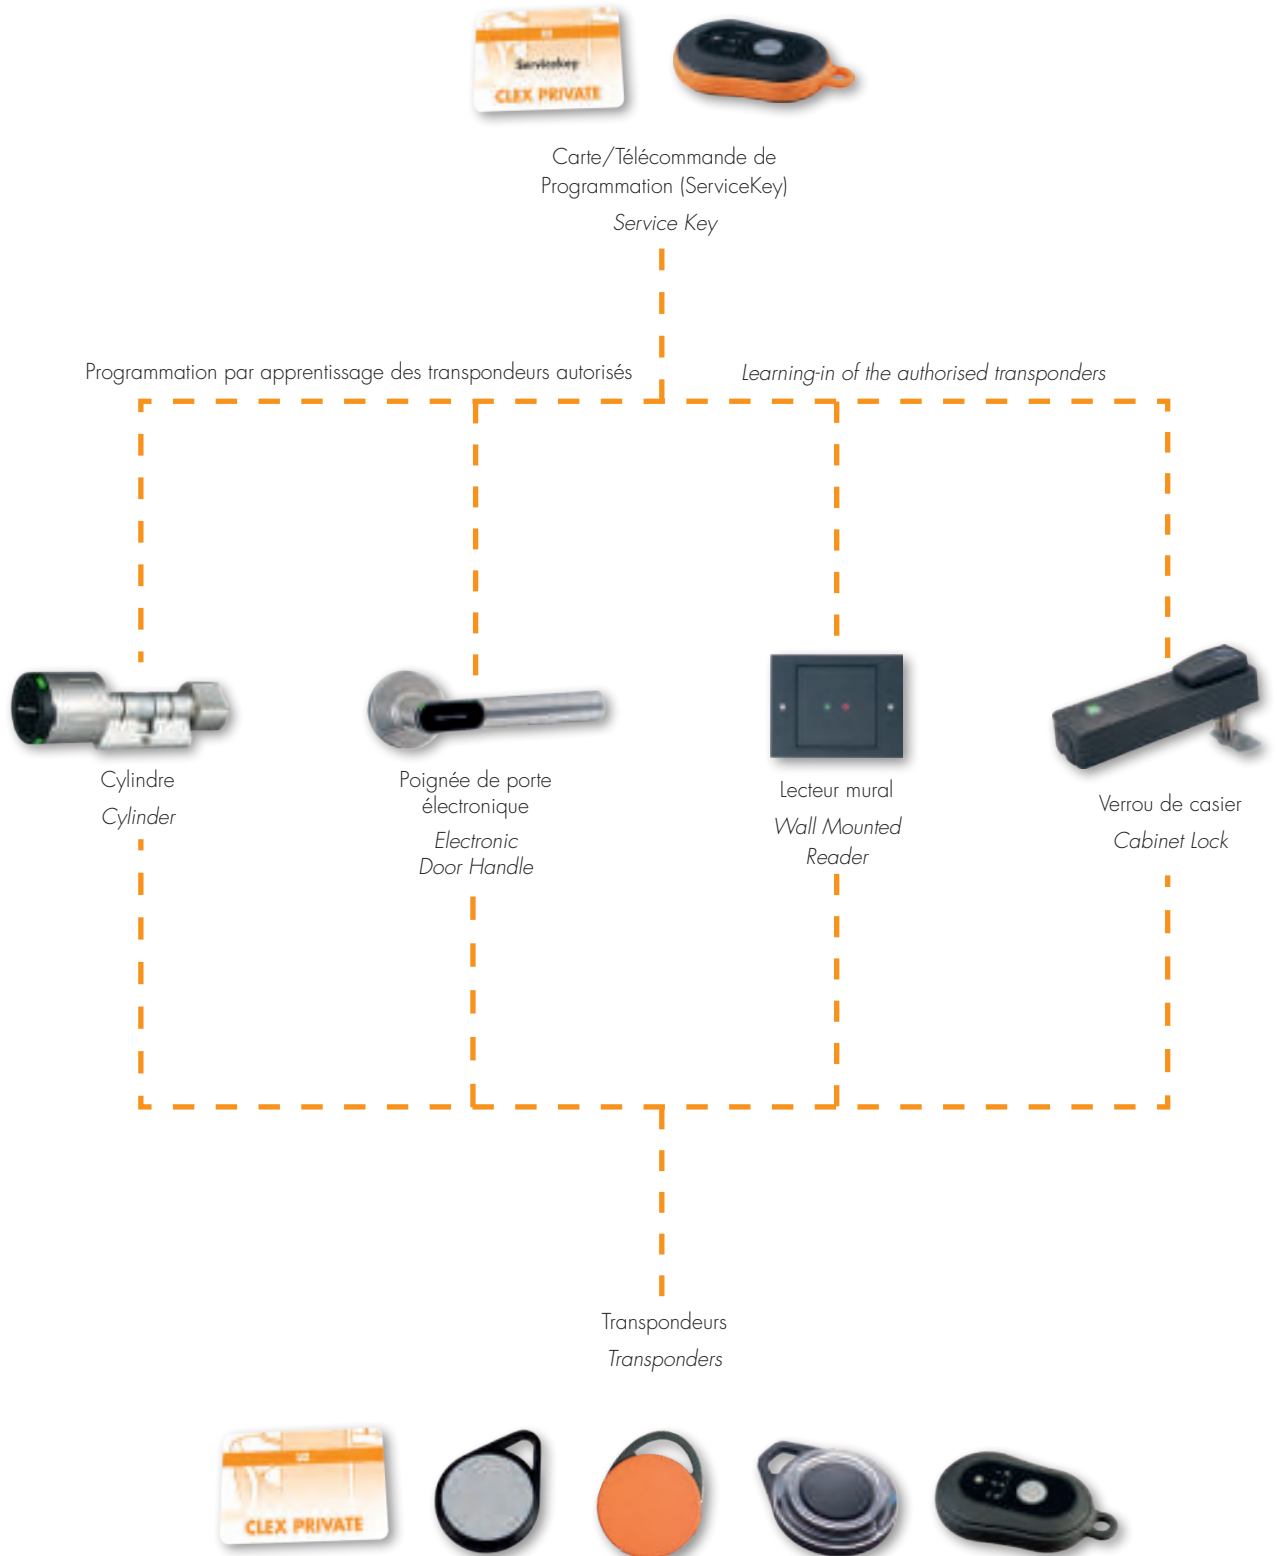

Vue d'ensemble du système

Système d'Apprentissage / de Suppression | *Learning/Clearing System*

UZ

System Overview

Option d'Ouverture par Radio | Option Radio Opening 868 MHz

Logiciel de gestion des unités de verrouillage Software for managing the locking units

Logiciel d'administration Keyng de Clex private*
Clex private Keyng Administration Software*

 Bluetooth® Low Energy

 Connexion radio
Radio Connection

* PC tablette non inclus
* Tablet PC not included

Clex private mobile aperçu du système