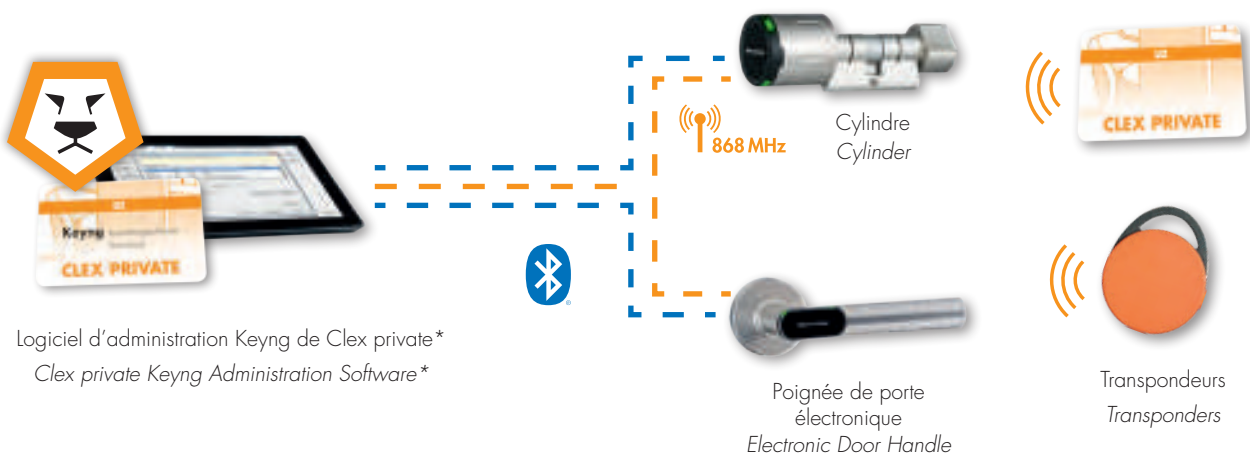

Vue d'ensemble du système

Système d'Apprentissage / de Suppression | *Learning/Clearing System*

UZ

System Overview

Option d'Ouverture par Radio | Option Radio Opening 868 MHz

Logiciel de gestion des unités de verrouillage Software for managing the locking units

Logiciel d'administration Keyng de Clex private*
Clex private Keyng Administration Software*

 Bluetooth® Low Energy

 Connexion radio
Radio Connection

* PC tablette non inclus
* Tablet PC not included

Clex private mobile aperçu du système