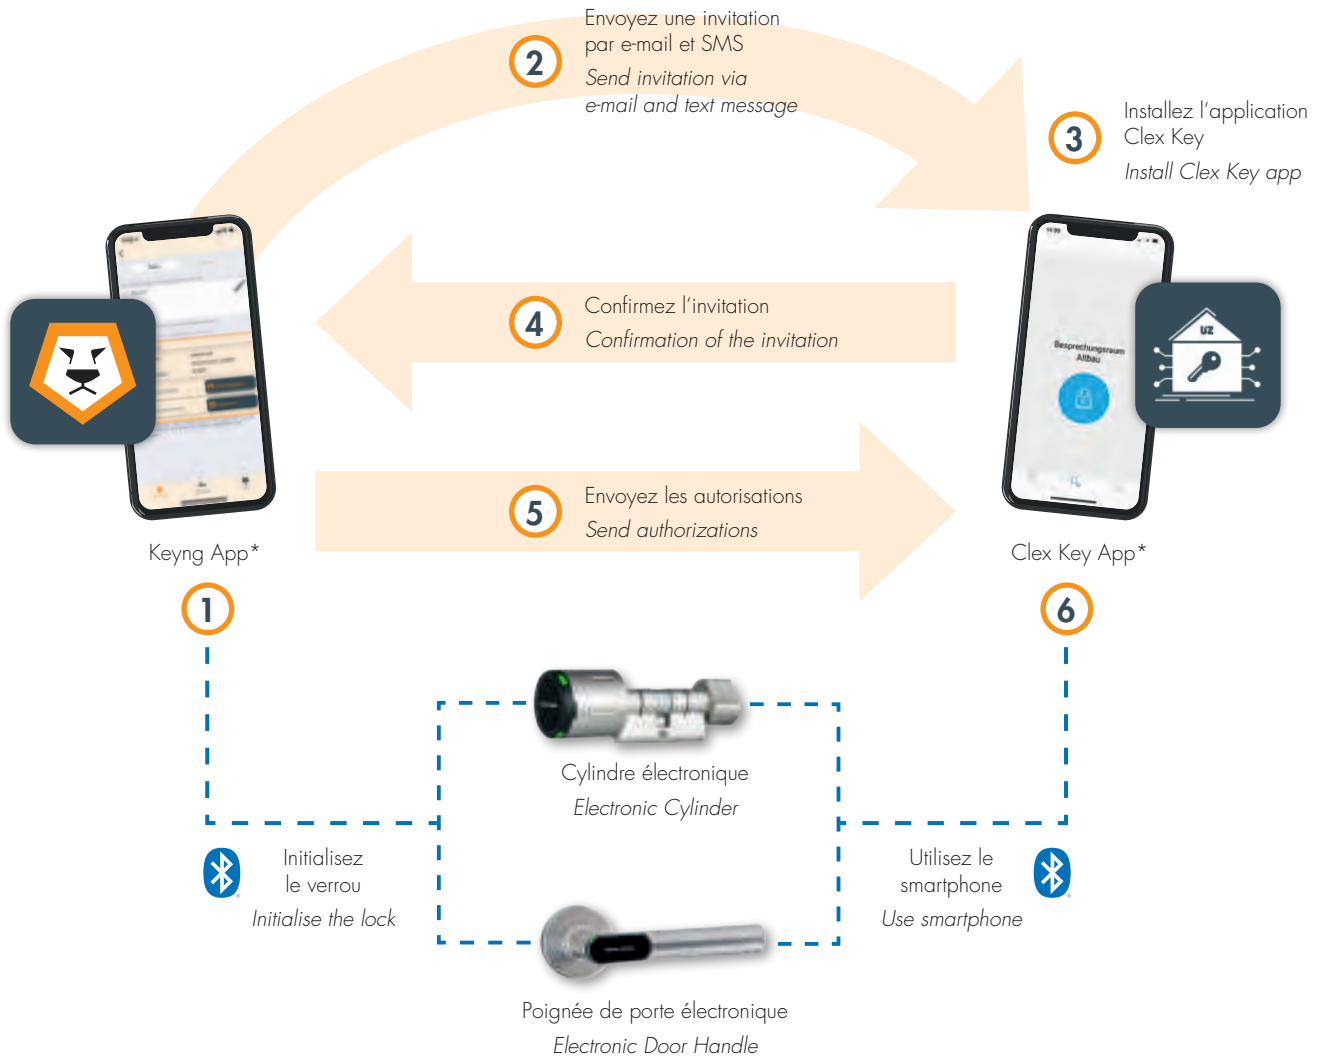

Vue d'ensemble du système

Système d'Apprentissage / de Suppression | *Learning/Clearing System*

UZ

System Overview

Option d'Ouverture par Radio | Option Radio Opening 868 MHz

Logiciel de gestion des unités de verrouillage Software for managing the locking units

Logiciel d'administration Keyng de Clex private*
Clex private Keyng Administration Software*

 Bluetooth® Low Energy

 Connexion radio
Radio Connection

* PC tablette non inclus
* Tablet PC not included

Clex private mobile aperçu du système

Disponible à partir de T3/2021

Fonctionnalité Functionality

Clex private mobile system overview

Available from Q3 2021

Donnez un accès mobile Grant mobile access

Téléchargez des applications ici :

Download apps here:

* Smartphone non inclus dans la fourniture
* Smartphone not included