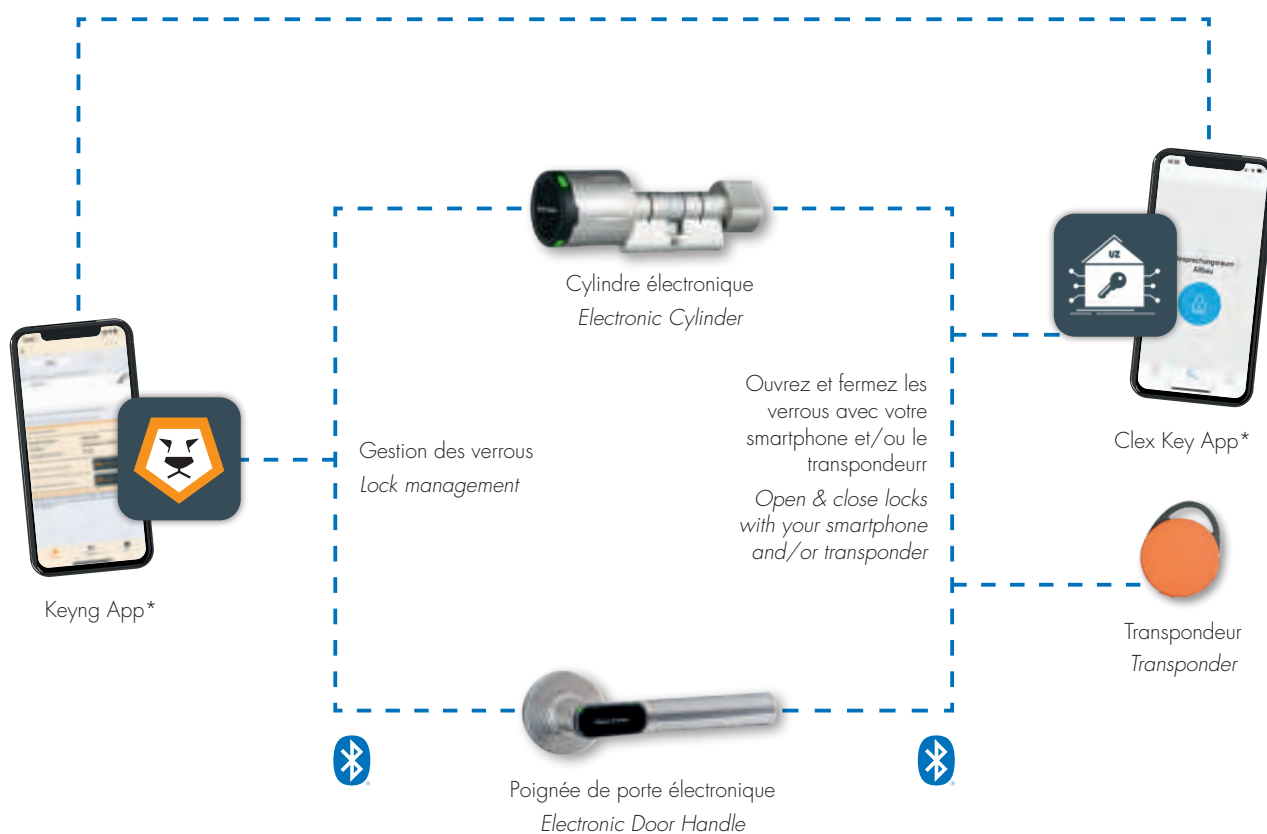

Clex private mobile aperçu du système

Disponible à partir de T3/2021

Fonctionnalité Functionality