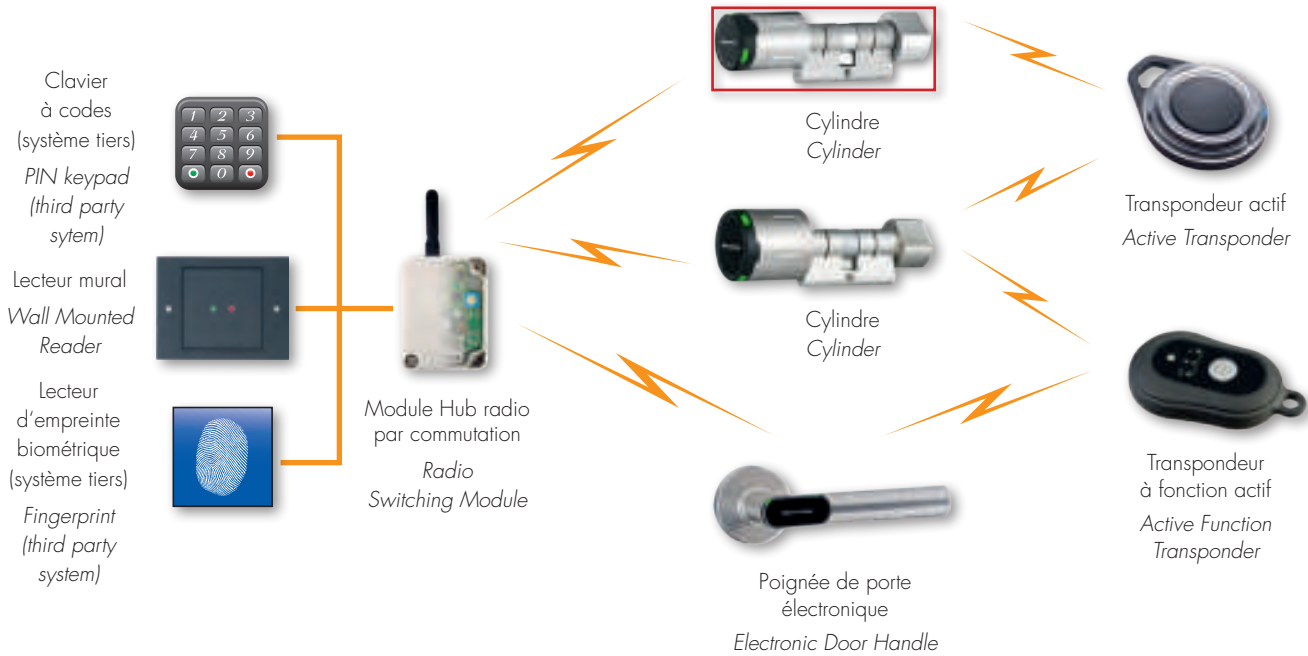

Vue d'ensemble du système

Système d'Apprentissage / de Suppression | *Learning/Clearing System*

UZ

System Overview

Option d'Ouverture par Radio | Option Radio Opening 868 MHz

Logiciel de gestion des unités de verrouillage Software for managing the locking units

Logiciel d'administration Keyng de Clex private*
Clex private Keyng Administration Software*

 Bluetooth® Low Energy

 Connexion radio
Radio Connection

* PC tablette non inclus
* Tablet PC not included

Clex private mobile aperçu du système

Disponible à partir de T3/2021

Fonctionnalité Functionality

Clex private mobile system overview

Available from Q3 2021

Donnez un accès mobile Grant mobile access

Téléchargez des applications ici :

Download apps here: