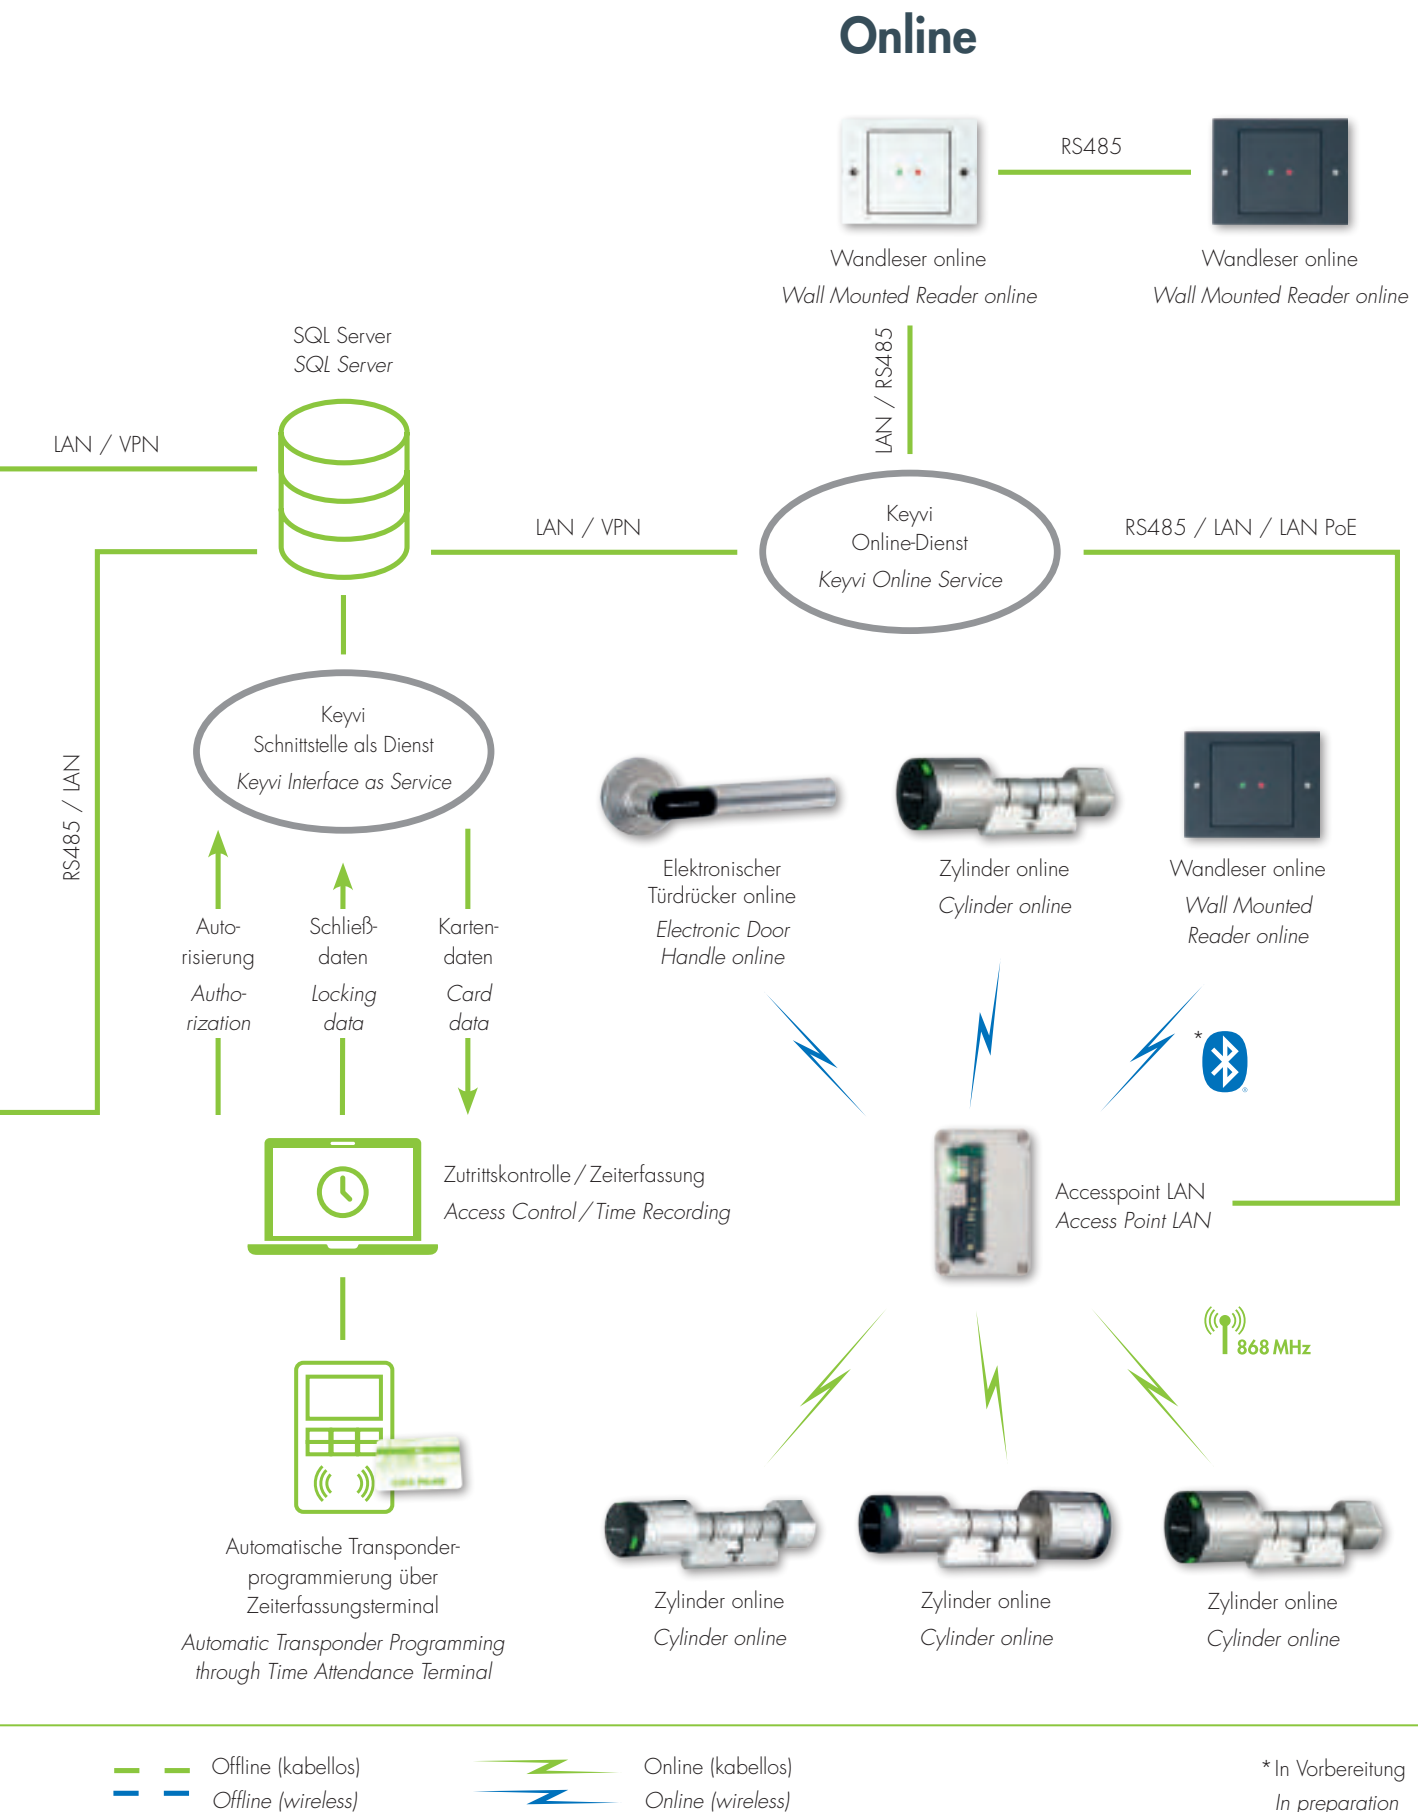

Systemübersicht Clex prime

Offline

 Funkverbindung
Radio Connection

 Bluetooth® Low Energy

 Kabelverbindung (LAN, RS485, USB etc.)
Cable connection (LAN, RS485, USB etc.)

Diese Darstellung dient dem Überblick und zeigt deshalb nicht jede mögliche Produktkombination.

System overview Clex prime

This illustration serves as an overview and therefore does not show every possible product combination.