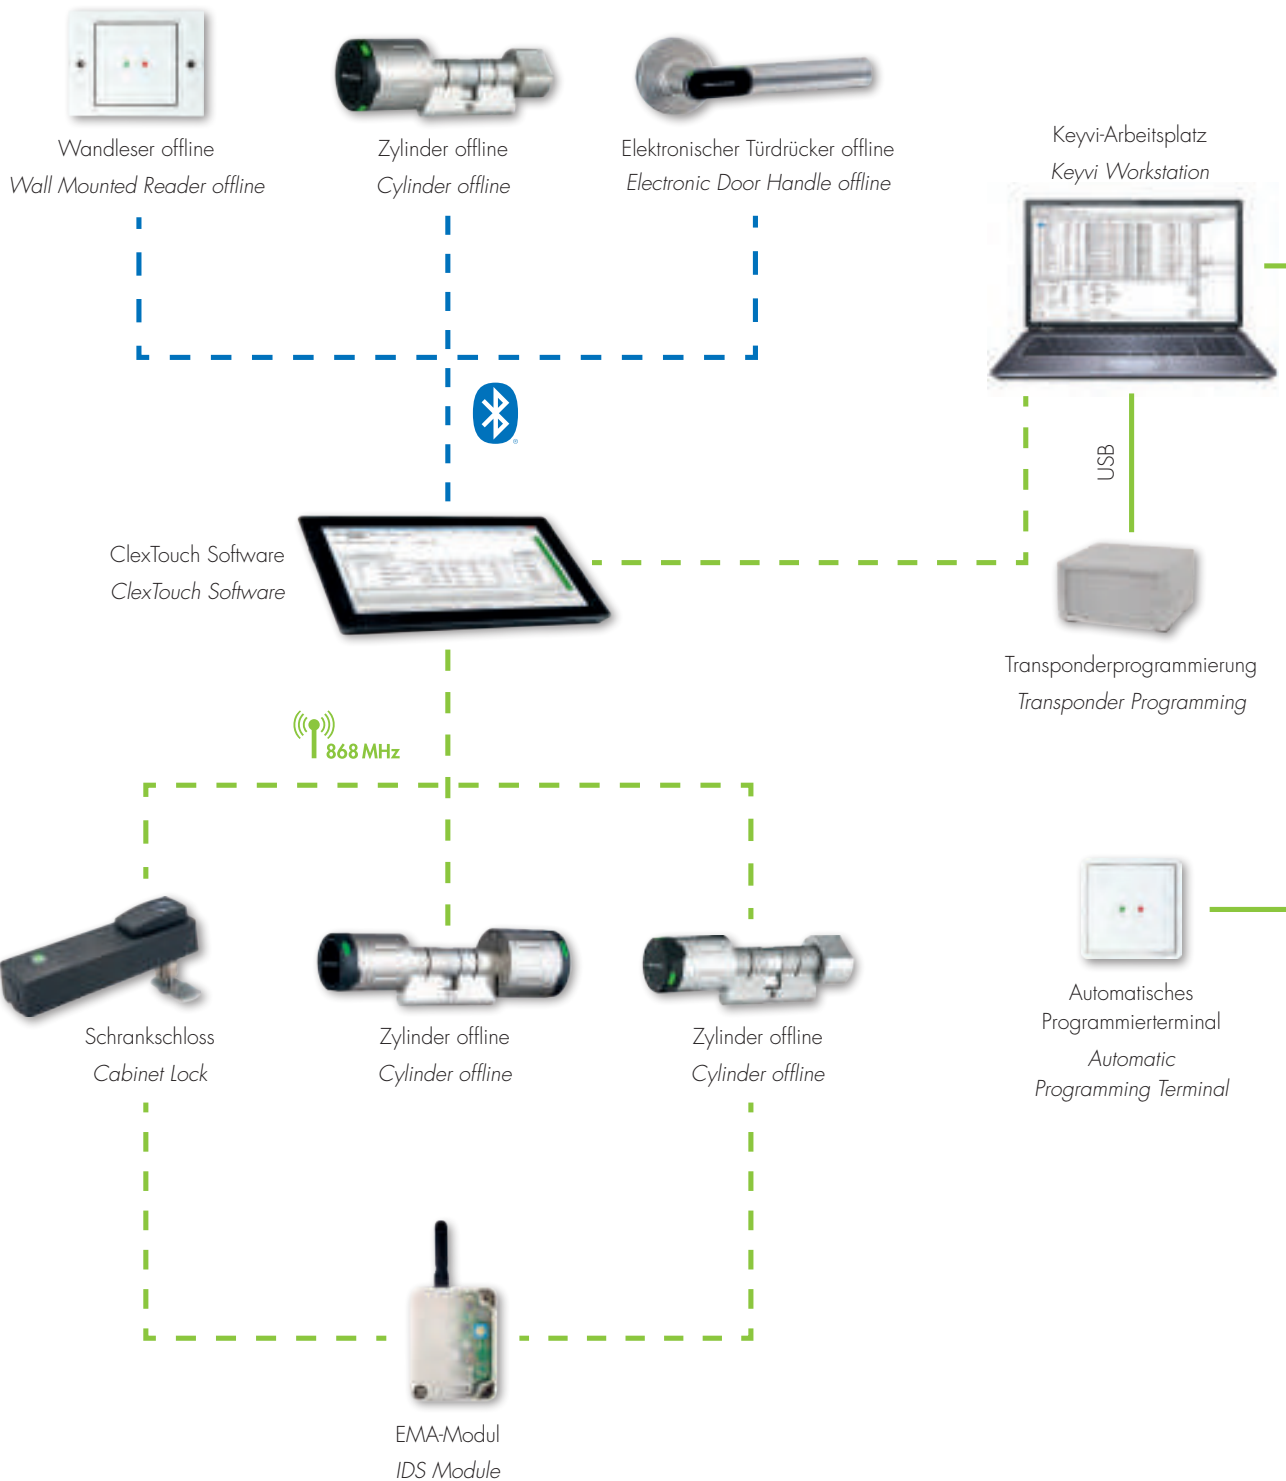

Systemübersicht Clex prime

Offline

 Funkverbindung
Radio Connection

 Bluetooth® Low Energy

 Kabelverbindung (LAN, RS485, USB etc.)
Cable connection (LAN, RS485, USB etc.)

Diese Darstellung dient dem Überblick und zeigt deshalb nicht jede mögliche Produktkombination.

System overview Clex prime

This illustration serves as an overview and therefore does not show every possible product combination.