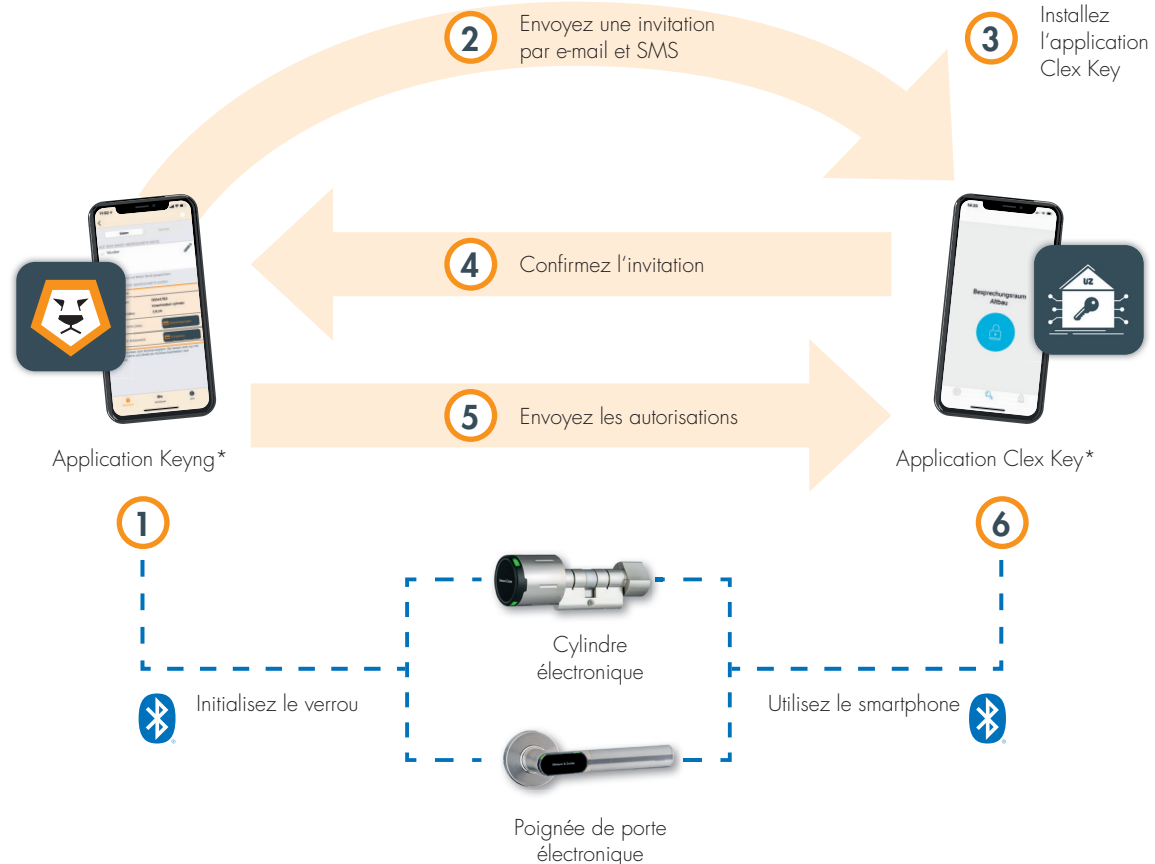

Présentation du système

Fonctionnalité

Gestion des verrous

Cylindre électronique

Poignée de porte électronique

Ouvrez et fermez les verrous avec votre smartphone et/ou le transpondeur

Transpondeur

Donnez un accès mobile

Bluetooth® Low Energy

* Smartphone non inclus dans la fourniture