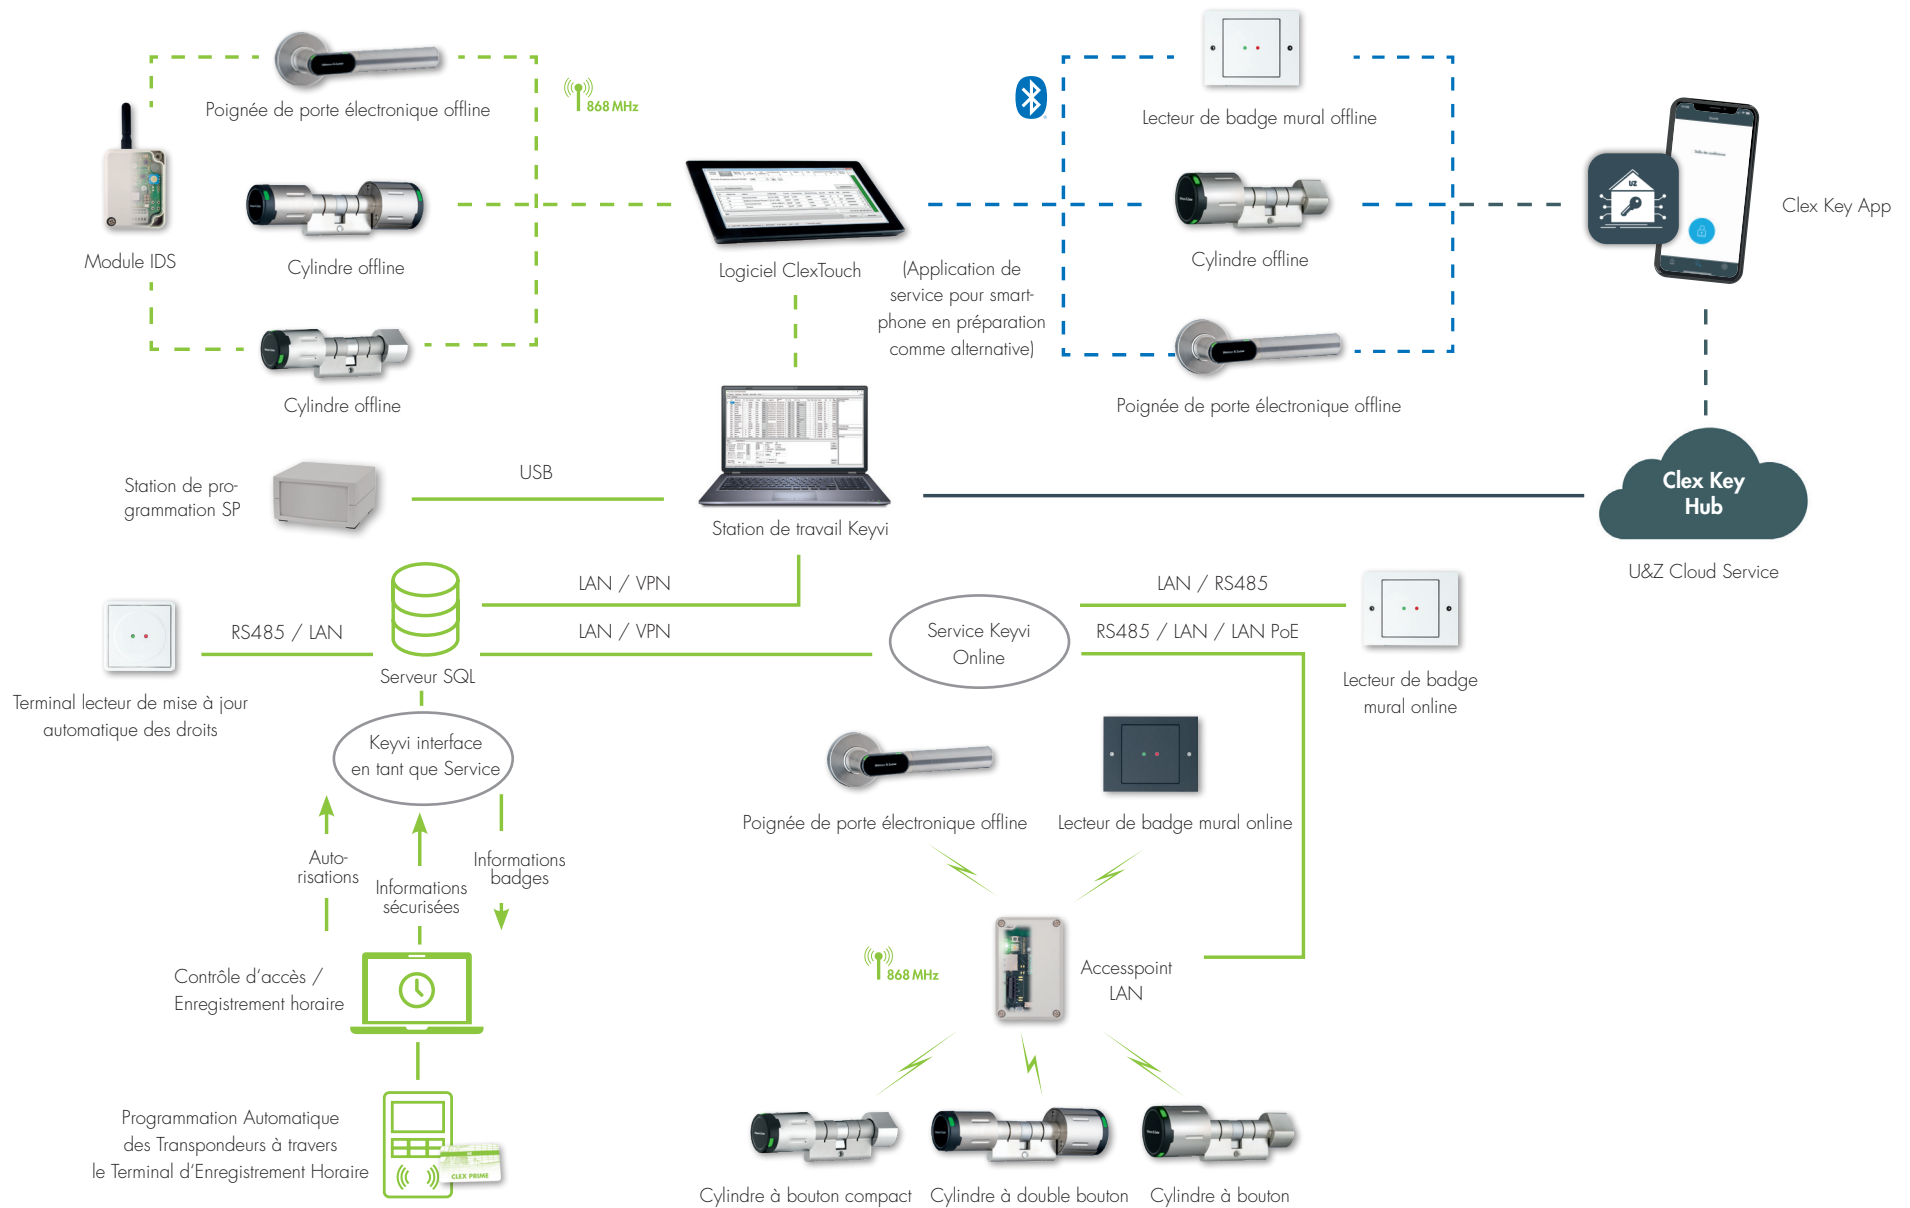

# Architecture du Système Clex prime

# CLEX PRIME

U&Z

Connexion radio

Bluetooth® Low Energy

— Connexion par câble (LAN, RS485, USB etc.)

- - - Offline (sans fil)

⚡ Online (sans fil)